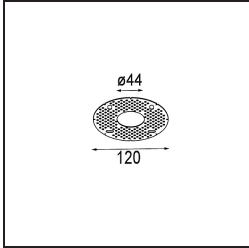

12293730 Plaster Kit 44 1x

Choose a required accessory