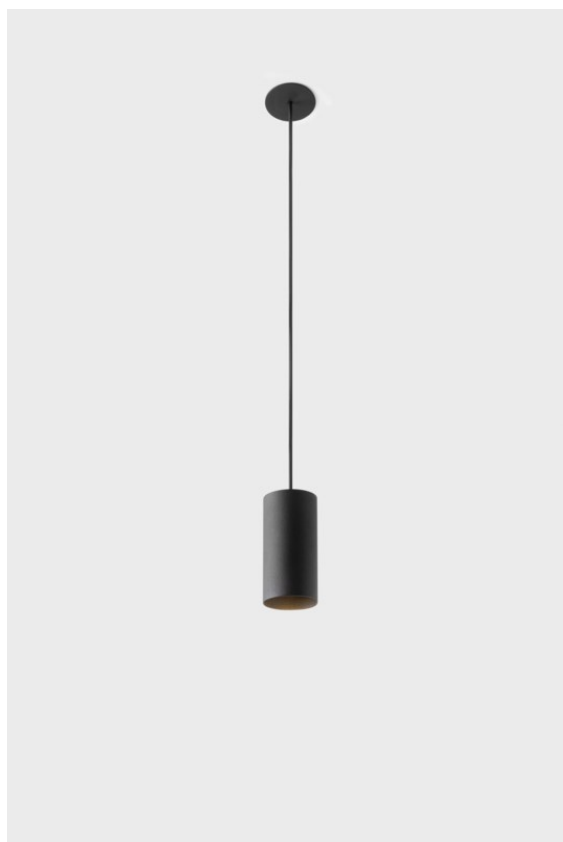

Date
Customer
Project
Type

*Minude Suspended 45 1x LED 2700K Medium DE Black Structure*

**Specifications**

Materiale	11465032
Tipo di Sorgente	LED
Tipologia LED	BRIDGELUX V6 HD G7
Tecnologie LED	COB
CRI	Min. 90
Temperatura di colore della luce	2700K
Vita utile	L80B10 @50.000 ore
Lampadina inclusa	Sì
Numero di fonte luminosa	1
Codice di flusso CIE	100 100 100 100 60
Binning (SDCM)	2
Direzione della luce	Diretta
Ottiche	Lente
Fascio misurato (°)	28,9
Volt in ingresso	Necessario driver a corrente costante
Classificazione elettrica	III
Grado IP	20
Test filo a caldo (°C)	960
Interno/Esterno	Interno
Applicazione	Soffitto
Montaggio	Sospeso
Foro d'incasso (mm)	ø44
Profondità di montaggio (mm)	70,0
Orientabilità	Not Applicable
Distanza dall'oggetto illuminato (m)	0,1
Colore primario & Finitura primaria	Nero, Strutturata
Peso lordo (g)	373,0
Corrente di azionamento (mA)	350      500
Min. forward voltage (Vf)	14,8      15,2
Max. forward voltage (Vf)	18,0      18,6
Connected load (W)	5,7      8,5
Flusso luminoso per lampade (lm)	429      579
Efficienza (lm/W)	75      68

La flessibilità yogica di Minude ti sorprenderà quanto il suo design essenziale e cilindrico. Esprimi un'estetica raffinata e minimalista su pareti e soffitti alti o bassi. Prova più di un Minude sul nostro binario Pista o sul nostro Modupoint LED ridisegnato. La sua lunga serie di colori e le sue dimensioni miniaturizzate faranno certamente colpo.

---

Livello abbagliamento	1	1
Remark	<ul style="list-style-type: none"><li>• Questo Minude Suspended è dotato di una base da soffitto nera</li></ul>	

---

**TM30 & CRI diagram**

**Accessori Installazione**