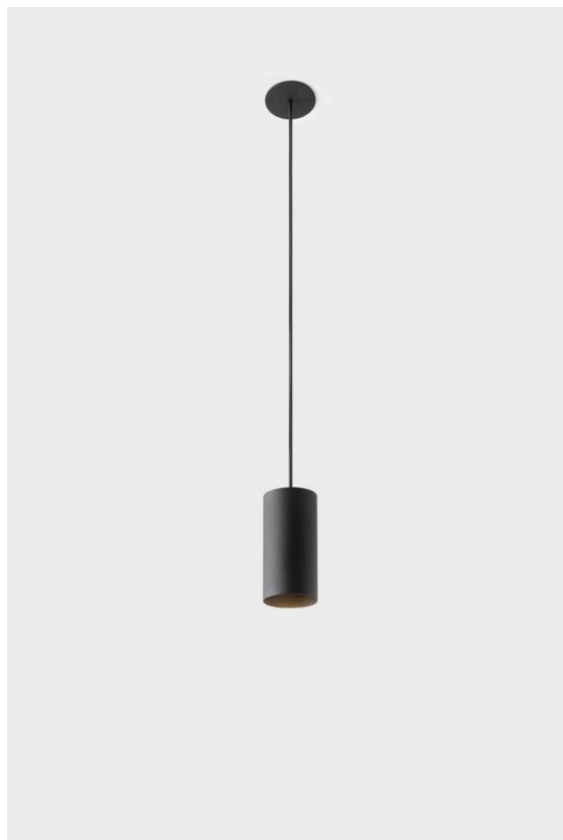

Date
Customer
Project
Type

*Minude Suspended 45 1x LED 2700K Medium DE Black Structure*

**Specifications**

Material	11465032
Tipo de fuente de luz	LED
Tipo de LED	BRIDGELUX V6 HD G7
Tecnología LED	COB LED
CRI	Min. 90
Temperatura del color	2700K
Vida Útil	L80B10 @50.000 horas
Lámpara Incluida	Sí
Número de fuentes de luz	1
Código de flujo CIE	100 100 100 100 60
Binning (SDCM)	2
Dirección de la luz	Directo
Óptica	Lente
Ángulo de Apertura medido (°)	28,9
Voltaje de entrada	Driver de corriente constante requerido
Clasificación eléctrica	III
Clasificación del IP	20
Clasificación de hilo incandescente (°C)	960
Interior/Exterior	Interior
Aplicación	Techo
Montaje	Suspendido
Tamaño de corte (mm)	ø44
Profundidad de montaje (mm)	70,0
Ajustabilidad	Not Applicable
Distancia al objeto iluminado (m)	0,1
Color principal & Acabado principal	Negro, Estructura
Peso bruto (g)	373,0
Corriente de accionamiento (mA)	350      500
Min. forward voltage (Vf)	14,8      15,2
Max. forward voltage (Vf)	18,0      18,6
Connected load (W)	5,7      8,5
Flujo luminoso por lámpara (lm)	429      579
Eficacia (lm/W)	75      68

La flexibilidad yóguica de Minude le sorprenderá tanto como su diseño cilíndrico desnudo. Expresa apariencia y sensación elegantes y minimalistas en paredes y en techos altos o bajos. Use más de un foco Minude en nuestra vía Pista Track o en nuestro Modupoint LED rediseñado. Su larga tira de colores y tamaño en miniatura causarán gran impresión.

---

Índice de deslumbramiento	1	1
Remark	• Este Minude Suspended incluye una base de techo negra	

---

**TM30 & CRI diagram**

**Accesorios Instalación**

**10889530** Installation Housing 123x100x80

**12290730** Plaster Kit 100x120-45 1x