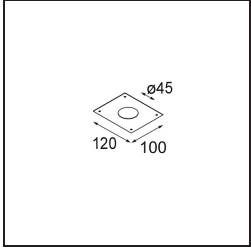

Date
Customer
Project
Type

*Minude Suspended 45 1x LED 2700K Medium DE Black Structure*

**Specifications**

Material	11465032
Tipo de fuente de luz	LED
Tipo de LED	BRIDGELUX V6 HD G7
Tecnología LED	COB LED
CRI	Min. 90
Temperatura del color	2700K
Vida Útil	L80B10 @50.000 horas
Lámpara Incluida	Sí
Número de fuentes de luz	1
Código de flujo CIE	100 100 100 100 60
Binning (SDCM)	2
Dirección de la luz	Directo
Óptica	Lente
Ángulo de Apertura medido (°)	28,9
Voltaje de entrada	Driver de corriente constante requerido
Clasificación eléctrica	III
Clasificación del IP	20
Clasificación de hilo incandescente (°C)	960
Interior/Exterior	Interior
Aplicación	Techo
Montaje	Suspendido
Tamaño de corte (mm)	ø44
Profundidad de montaje (mm)	70,0
Ajustabilidad	Not Applicable
Distancia al objeto iluminado (m)	0,1
Color principal & Acabado principal	Negro, Estructura
Peso bruto (g)	373,0
Corriente de accionamiento (mA)	350      500
Min. forward voltage (Vf)	14,8      15,2
Max. forward voltage (Vf)	18,0      18,6
Connected load (W)	5,7      8,5
Flujo luminoso por lámpara (lm)	429      579
Eficacia (lm/W)	75      68

---

Índice de deslumbramiento	1	1
Remark	• Este Minude Suspended incluye una base de techo negra	

---

**TM30 & CRI diagram**

**Accesorios Instalación**

**10889530** Installation Housing 123x100x80

**12290730** Plaster Kit 100x120-45 1x