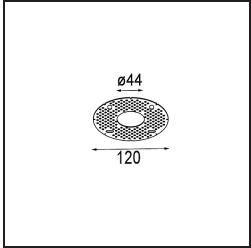

Date
Customer
Project
Type

*Minude Suspended 45 1x LED 2700K Medium DE Black Structure*

**Specifications**

Material	11465032
Tipo de fuente de luz	LED
Tipo de LED	BRIDGELUX V6 HD G7
Tecnología LED	COB LED
CRI	Min. 90
Temperatura del color	2700K
Vida Útil	L80B10 @50.000 horas
Lámpara Incluida	Sí
Número de fuentes de luz	1
Código de flujo CIE	100 100 100 100 60
Binning (SDCM)	2
Dirección de la luz	Directo
Óptica	Lente
Ángulo de Apertura medido (°)	28,9
Voltaje de entrada	Driver de corriente constante requerido
Clasificación eléctrica	III
Clasificación del IP	20
Clasificación de hilo incandescente (°C)	960
Interior/Exterior	Interior
Aplicación	Techo
Montaje	Suspendido
Tamaño de corte (mm)	ø44
Profundidad de montaje (mm)	70,0
Ajustabilidad	Not Applicable
Distancia al objeto iluminado (m)	0,1
Color principal & Acabado principal	Negro, Estructura
Peso bruto (g)	373,0
Corriente de accionamiento (mA)	350      500
Min. forward voltage (Vf)	14,8      15,2
Max. forward voltage (Vf)	18,0      18,6
Connected load (W)	5,7      8,5
Flujo luminoso por lámpara (lm)	429      579
Eficacia (lm/W)	75      68

---

Índice de deslumbramiento	1	1
Remark	• Este Minude Suspended incluye una base de techo negra	

---

**TM30 & CRI diagram**

**Accesorios Instalación**

**10889530** Installation Housing 123x100x80

**12290730** Plaster Kit 100x120-45 1x