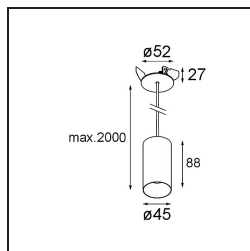

Date
Customer
Project
Type

*Minude Suspended 45 1x LED 2700K Medium DE Black Structure*

**Specifications**

Material	11465032
Tipo de fuente de luz	LED
Tipo de LED	BRIDGELUX V6 HD G7
Tecnología LED	COB LED
CRI	Min. 90
Temperatura del color	2700K
Vida Útil	L80B10 @50.000 horas
Lámpara Incluida	Sí
Número de fuentes de luz	1
Código de flujo CIE	100 100 100 100 60
Binning (SDCM)	2
Dirección de la luz	Directo
Óptica	Lente
Ángulo de Apertura medido (°)	28,9
Voltaje de entrada	Driver de corriente constante requerido
Clasificación eléctrica	III
Clasificación del IP	20
Clasificación de hilo incandescente (°C)	960
Interior/Exterior	Interior
Aplicación	Techo
Montaje	Suspendido
Tamaño de corte (mm)	ø44
Profundidad de montaje (mm)	70,0
Ajustabilidad	Not Applicable
Distancia al objeto iluminado (m)	0,1
Color principal & Acabado principal	Negro, Estructura
Peso bruto (g)	373,0
Corriente de accionamiento (mA)	350      500
Min. forward voltage (Vf)	14,8      15,2
Max. forward voltage (Vf)	18,0      18,6
Connected load (W)	5,7      8,5
Flujo luminoso por lámpara (lm)	429      579
Eficacia (lm/W)	75      68

---

Índice de deslumbramiento	1	1
Remark	• Este Minude Suspended incluye una base de techo negra	

---

**TM30 & CRI diagram**

**Accesorios Instalación**

**10889530** Installation Housing 123x100x80

**12290730** Plaster Kit 100x120-45 1x