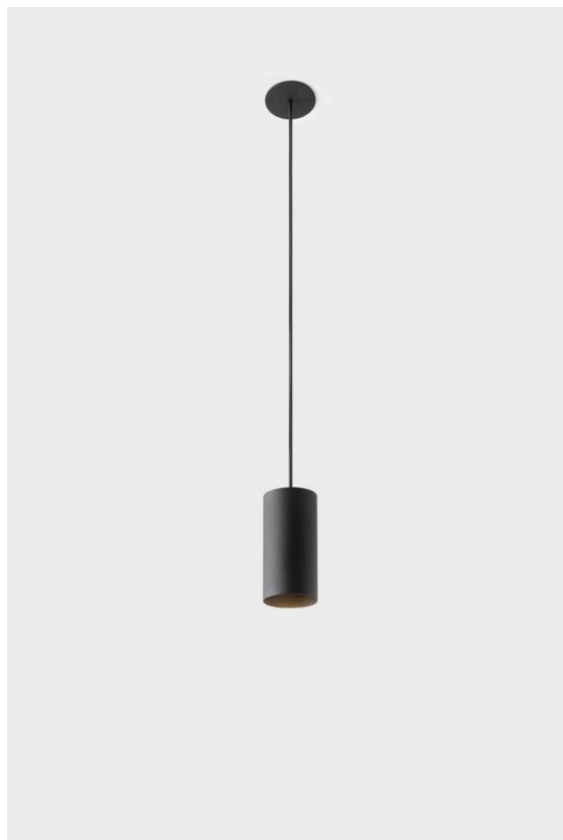

Datum
Kunde
Projekt
Art

Minute Suspended 45 1x LED 2700K Medium DE Black Structure

Spezifikationen

Material	11465032
Typ der Lichtquelle	LED
LED Typ	BRIDGELUX V6 HD G7
LED-Technologie	COB-LED
CRI	Min. 90
Farbtemperatur	2700K
Lebensdauer	L80 B10 bei 50.000 Stunden
Leuchtmittel enthalten	Ja
Anzahl Lichtquellen	1
CIE-Fluxcode	100 100 100 100 60
Binning (SDCM)	2
Lichtrichtung	Abwärts
Optik	Streuscheibe
Gemessene Abstrahlwinkel (°)	28,9
Eingangsspannung	Konstantstrom-Treiber erforderlich
Schutzklasse	III
Schutzart	20
Glühdrahtprüfung (°C)	960
Innen/Außen	Innen
Anwendung	Decke
Montage	Pendel
Ausschnittgröße (mm)	ø44
Einbautiefe (mm)	70,0
Verstellbarkeit	Not Applicable
Abstand zum beleuchteten Objekt (m)	0,1
Primärfarbe & Primäres Finish	Schwarz, Strukturiert
Bruttogewicht (g)	373,0
Antriebsstrom (mA)	350 500
Min. forward voltage (Vf)	14,8 15,2
Max. forward voltage (Vf)	18,0 18,6
Connected load (W)	5,7 8,5
Lichtstrom pro Lampe (lm)	429 579
Effizienz (lm/W)	75 68
UGR	1 1

Die yogische Flexibilität wird Sie ebenso überraschen, wie ihr pures, zylindrisches Design. Zaubern Sie ein raffiniertes und minimalistisches Szenario an Wände und an hohe oder niedrige Decken. Probieren Sie mehr als eine Minute aus, an unserem Pista Schienensystem oder unserem völlig neu entwickelten Modupoint LED. Die lange Farblinie und die Miniaturgröße hinterlassen einen bleibenden Eindruck.

Bemerkung

- Dieser Minude Suspended wird mit einer schwarzen Deckenplatte geliefert
-

TM30 & CRI Diagramm

Montagezubehör

10889530 Installation Housing 123x100x80

12290730 Plaster Kit 100x120-45 1x

12293730 Plaster Kit 44 1x