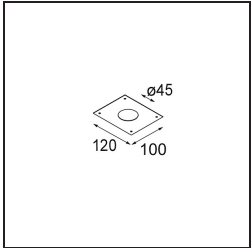

Datum
Kunde
Projekt
Art

Minute Suspended 45 1x LED 2700K Medium DE Black Structure

Spezifikationen

Material	11465032
Typ der Lichtquelle	LED
LED Typ	BRIDGELUX V6 HD G7
LED-Technologie	COB-LED
CRI	Min. 90
Farbtemperatur	2700K
Lebensdauer	L80 B10 bei 50.000 Stunden
Leuchtmittel enthalten	Ja
Anzahl Lichtquellen	1
CIE-Fluxcode	100 100 100 100 60
Binning (SDCM)	2
Lichtrichtung	Abwärts
Optik	Streuscheibe
Gemessene Abstrahlwinkel (°)	28,9
Eingangsspannung	Konstantstrom-Treiber erforderlich
Schutzklasse	III
Schutzart	20
Glühdrahtprüfung (°C)	960
Innen/Außen	Innen
Anwendung	Decke
Montage	Pendel
Ausschnittgröße (mm)	ø44
Einbautiefe (mm)	70,0
Verstellbarkeit	Not Applicable
Abstand zum beleuchteten Objekt (m)	0,1
Primärfarbe & Primäres Finish	Schwarz, Strukturiert
Bruttogewicht (g)	373,0
Antriebsstrom (mA)	350 500
Min. forward voltage (Vf)	14,8 15,2
Max. forward voltage (Vf)	18,0 18,6
Connected load (W)	5,7 8,5
Lichtstrom pro Lampe (lm)	429 579
Effizienz (lm/W)	75 68
UGR	1 1

Bemerkung

- Dieser Minude Suspended wird mit einer schwarzen Deckenplatte geliefert
-

TM30 & CRI Diagramm

Montagezubehör

10889530 Installation Housing 123x100x80

12290730 Plaster Kit 100x120-45 1x

12293730 Plaster Kit 44 1x