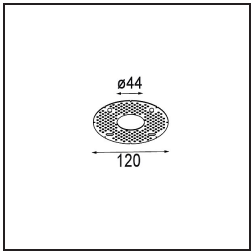

Datum
Kunde
Projekt
Art

Minute Suspended 45 1x LED 2700K Medium DE Black Structure

Spezifikationen

Material	11465032
Typ der Lichtquelle	LED
LED Typ	BRIDGELUX V6 HD G7
LED-Technologie	COB-LED
CRI	Min. 90
Farbtemperatur	2700K
Lebensdauer	L80 B10 bei 50.000 Stunden
Leuchtmittel enthalten	Ja
Anzahl Lichtquellen	1
CIE-Fluxcode	100 100 100 100 60
Binning (SDCM)	2
Lichtrichtung	Abwärts
Optik	Streuscheibe
Gemessene Abstrahlwinkel (°)	28,9
Eingangsspannung	Konstantstrom-Treiber erforderlich
Schutzklasse	III
Schutzart	20
Glühdrahtprüfung (°C)	960
Innen/Außen	Innen
Anwendung	Decke
Montage	Pendel
Ausschnittgröße (mm)	ø44
Einbautiefe (mm)	70,0
Verstellbarkeit	Not Applicable
Abstand zum beleuchteten Objekt (m)	0,1
Primärfarbe & Primäres Finish	Schwarz, Strukturiert
Bruttogewicht (g)	373,0
Antriebsstrom (mA)	350 500
Min. forward voltage (Vf)	14,8 15,2
Max. forward voltage (Vf)	18,0 18,6
Connected load (W)	5,7 8,5
Lichtstrom pro Lampe (lm)	429 579
Effizienz (lm/W)	75 68
UGR	1 1

Bemerkung

- Dieser Minude Suspended wird mit einer schwarzen Deckenplatte geliefert
-

TM30 & CRI Diagramm

Montagezubehör

10889530 Installation Housing 123x100x80

12290730 Plaster Kit 100x120-45 1x

12293730 Plaster Kit 44 1x