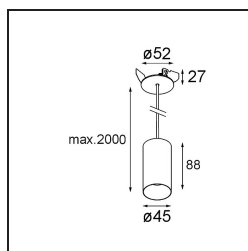

Caractéristiques

Matériaux	11465109
Type de Source Lumineuse	LED
Type de LED	BRIDGELUX V6 HD G7
Technologie LED	LED COB
CRI	Min. 90
Température de Couleur	3000K
Durée de Vie	L80B10 à 50 000 heures
Ampoule incluse	Oui
Nombre de Sources Lumineuses	1
Code de flux CIE	98 100 100 100 62
Groupe ment (SDCM)	2
Direction de la Lumière	Bas
Optique	Lentille
Faisceau mesuré (°)	29,6
Tension d'Entrée	Driver à Courant Constant Requis
Classe Électrique	III
Indice de protection IP	20
Essai au fil incandescent (°C)	960
Intérieur/extérieur	Intérieur
Application	Plafond
Montage	Suspendu
Taille de découpe (mm)	ø44
Profondeur de montage (mm)	70,0
Ajustabilité	Not Applicable
Distance avec l'Objet Éclairé (m)	0,1
Couleur Principale & Finition Principale	Blanc, Structure
Poids brut (g)	373,0
Courant du driver (mA)	350 500
Min. forward voltage (Vf)	14,8 15,2
Max. forward voltage (Vf)	18,0 18,6
Connected load (W)	5,7 8,5
Flux lumineux par lampe (lm)	453 610
Efficacité (lm/W)	79 72

UGR	12	13
Commentaire	<ul style="list-style-type: none">• Ce Minude Suspended est livré avec une rosace de plafond blanche	

TM30 & CRI diagrammes

Accessoires d'Eclairage d'installation

10889530 Installation Housing 123x100x80