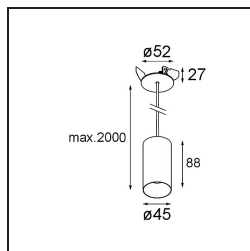

Date
Customer
Project
Type

Minude Suspended 45 1x LED 3000K Medium DE White Structure

Specifications

Material	11465109
Tipo de fuente de luz	LED
Tipo de LED	BRIDGELUX V6 HD G7
Tecnología LED	COB LED
CRI	Min. 90
Temperatura del color	3000K
Vida Útil	L80B10 @50.000 horas
Lámpara Incluida	Sí
Número de fuentes de luz	1
Código de flujo CIE	98 100 100 100 62
Binning (SDCM)	2
Dirección de la luz	Directo
Óptica	Lente
Ángulo de Apertura medido (°)	29,6
Voltaje de entrada	Driver de corriente constante requerido
Clasificación eléctrica	III
Clasificación del IP	20
Clasificación de hilo incandescente (°C)	960
Interior/Exterior	Interior
Aplicación	Techo
Montaje	Suspendido
Tamaño de corte (mm)	ø44
Profundidad de montaje (mm)	70,0
Ajustabilidad	Not Applicable
Distancia al objeto iluminado (m)	0,1
Color principal & Acabado principal	Blanco, Estructura
Peso bruto (g)	373,0
Corriente de accionamiento (mA)	350 500
Min. forward voltage (Vf)	14,8 15,2
Max. forward voltage (Vf)	18,0 18,6
Connected load (W)	5,7 8,5
Flujo luminoso por lámpara (lm)	453 610
Eficacia (lm/W)	79 72

Índice de deslumbramiento	12	13
Remark	• Este Minude Suspended incluye una base de techo blanca	

TM30 & CRI diagram

Accesorios Instalación

10889530 Installation Housing 123x100x80

12290730 Plaster Kit 100x120-45 1x