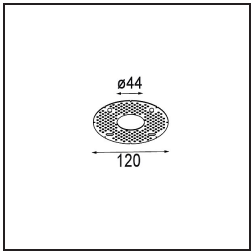

Date
Customer
Project
Type

Minude Suspended 45 1x LED 3000K Medium DE White Structure

Specifications

Material	11465109
Tipo de fuente de luz	LED
Tipo de LED	BRIDGELUX V6 HD G7
Tecnología LED	COB LED
CRI	Min. 90
Temperatura del color	3000K
Vida Útil	L80B10 @50.000 horas
Lámpara Incluida	Sí
Número de fuentes de luz	1
Código de flujo CIE	98 100 100 100 62
Binning (SDCM)	2
Dirección de la luz	Directo
Óptica	Lente
Ángulo de Apertura medido (°)	29,6
Voltaje de entrada	Driver de corriente constante requerido
Clasificación eléctrica	III
Clasificación del IP	20
Clasificación de hilo incandescente (°C)	960
Interior/Exterior	Interior
Aplicación	Techo
Montaje	Suspendido
Tamaño de corte (mm)	ø44
Profundidad de montaje (mm)	70,0
Ajustabilidad	Not Applicable
Distancia al objeto iluminado (m)	0,1
Color principal & Acabado principal	Blanco, Estructura
Peso bruto (g)	373,0
Corriente de accionamiento (mA)	350 500
Min. forward voltage (Vf)	14,8 15,2
Max. forward voltage (Vf)	18,0 18,6
Connected load (W)	5,7 8,5
Flujo luminoso por lámpara (lm)	453 610
Eficacia (lm/W)	79 72

Índice de deslumbramiento	12	13
Remark	• Este Minude Suspended incluye una base de techo blanca	

TM30 & CRI diagram

Accesorios Instalación

10889530 Installation Housing 123x100x80

12290730 Plaster Kit 100x120-45 1x