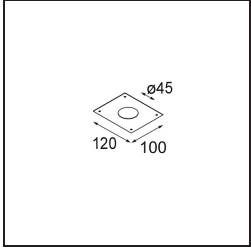

Date
Customer
Project
Type

Minude Suspended 45 1x LED 3000K Medium DE White Structure

Specifications

Material	11465109
Tipo de fuente de luz	LED
Tipo de LED	BRIDGELUX V6 HD G7
Tecnología LED	COB LED
CRI	Min. 90
Temperatura del color	3000K
Vida Útil	L80B10 @50.000 horas
Lámpara Incluida	Sí
Número de fuentes de luz	1
Código de flujo CIE	98 100 100 100 62
Binning (SDCM)	2
Dirección de la luz	Directo
Óptica	Lente
Ángulo de Apertura medido (°)	29,6
Voltaje de entrada	Driver de corriente constante requerido
Clasificación eléctrica	III
Clasificación del IP	20
Clasificación de hilo incandescente (°C)	960
Interior/Exterior	Interior
Aplicación	Techo
Montaje	Suspendido
Tamaño de corte (mm)	ø44
Profundidad de montaje (mm)	70,0
Ajustabilidad	Not Applicable
Distancia al objeto iluminado (m)	0,1
Color principal & Acabado principal	Blanco, Estructura
Peso bruto (g)	373,0
Corriente de accionamiento (mA)	350 500
Min. forward voltage (Vf)	14,8 15,2
Max. forward voltage (Vf)	18,0 18,6
Connected load (W)	5,7 8,5
Flujo luminoso por lámpara (lm)	453 610
Eficacia (lm/W)	79 72

Índice de deslumbramiento	12	13
Remark	• Este Minude Suspended incluye una base de techo blanca	

TM30 & CRI diagram

Accesorios Instalación

10889530 Installation Housing 123x100x80

12290730 Plaster Kit 100x120-45 1x