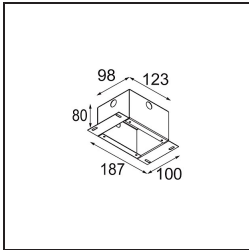

### Spezifikationen

Material	11465109
Typ der Lichtquelle	LED
LED Typ	BRIDGELUX V6 HD G7
LED-Technologie	COB-LED
CRI	Min. 90
Farbtemperatur	3000K
Lebensdauer	L80 B10 bei 50.000 Stunden
Leuchtmittel enthalten	Ja
Anzahl Lichtquellen	1
CIE-Fluxcode	98 100 100 100 62
Binning (SDCM)	2
Lichtrichtung	Abwärts
Optik	Streuscheibe
Gemessene Abstrahlwinkel (°)	29,6
Eingangsspannung	Konstantstrom-Treiber erforderlich
Schutzklasse	III
Schutzart	20
Glühdrahtprüfung (°C)	960
Innen/Außen	Innen
Anwendung	Decke
Montage	Pendel
Ausschnittgröße (mm)	44
Einbautiefe (mm)	70,0
Verstellbarkeit	Not Applicable
Abstand zum beleuchteten Objekt (m)	0,1
Primärfarbe & Primäres Finish	Weiß, Strukturiert
Bruttogewicht (g)	373,0
Antriebsstrom (mA)	350      500
Min. forward voltage (Vf)	14,8      15,2
Max. forward voltage (Vf)	18,0      18,6
Connected load (W)	5,7      8,5
Lichtstrom pro Lampe (lm)	453      610
Effizienz (lm/W)	79      72
UGR	12      13

---

Bemerkung

- Dieser Minude Suspended wird mit einer weißen Deckenplatte geliefert

**TM30 & CRI Diagramm**

**Montagezubehör**

**10889530** Installation Housing 123x100x80

**12290730** Plaster Kit 100x120-45 1x