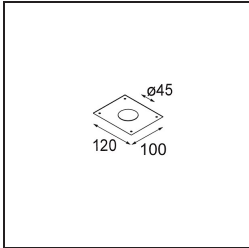

### Spezifikationen

Material	11465109
Typ der Lichtquelle	LED
LED Typ	BRIDGELUX V6 HD G7
LED-Technologie	COB-LED
CRI	Min. 90
Farbtemperatur	3000K
Lebensdauer	L80 B10 bei 50.000 Stunden
Leuchtmittel enthalten	Ja
Anzahl Lichtquellen	1
CIE-Fluxcode	98 100 100 100 62
Binning (SDCM)	2
Lichtrichtung	Abwärts
Optik	Streuscheibe
Gemessene Abstrahlwinkel (°)	29,6
Eingangsspannung	Konstantstrom-Treiber erforderlich
Schutzklasse	III
Schutzart	20
Glühdrahtprüfung (°C)	960
Innen/Außen	Innen
Anwendung	Decke
Montage	Pendel
Ausschnittgröße (mm)	44
Einbautiefe (mm)	70,0
Verstellbarkeit	Not Applicable
Abstand zum beleuchteten Objekt (m)	0,1
Primärfarbe & Primäres Finish	Weiß, Strukturiert
Bruttogewicht (g)	373,0
Antriebsstrom (mA)	350      500
Min. forward voltage (Vf)	14,8      15,2
Max. forward voltage (Vf)	18,0      18,6
Connected load (W)	5,7      8,5
Lichtstrom pro Lampe (lm)	453      610
Effizienz (lm/W)	79      72
UGR	12      13

---

Bemerkung

- Dieser Minude Suspended wird mit einer weißen Deckenplatte geliefert

**TM30 & CRI Diagramm**

**Montagezubehör**

**10889530** Installation Housing 123x100x80

**12290730** Plaster Kit 100x120-45 1x