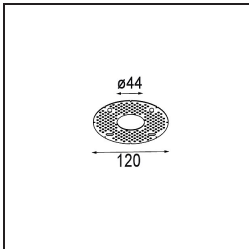

### Spezifikationen

Material	11465109
Typ der Lichtquelle	LED
LED Typ	BRIDGELUX V6 HD G7
LED-Technologie	COB-LED
CRI	Min. 90
Farbtemperatur	3000K
Lebensdauer	L80 B10 bei 50.000 Stunden
Leuchtmittel enthalten	Ja
Anzahl Lichtquellen	1
CIE-Fluxcode	98 100 100 100 62
Binning (SDCM)	2
Lichtrichtung	Abwärts
Optik	Streuscheibe
Gemessene Abstrahlwinkel (°)	29,6
Eingangsspannung	Konstantstrom-Treiber erforderlich
Schutzklasse	III
Schutzart	20
Glühdrahtprüfung (°C)	960
Innen/Außen	Innen
Anwendung	Decke
Montage	Pendel
Ausschnittgröße (mm)	44
Einbautiefe (mm)	70,0
Verstellbarkeit	Not Applicable
Abstand zum beleuchteten Objekt (m)	0,1
Primärfarbe & Primäres Finish	Weiß, Strukturiert
Bruttogewicht (g)	373,0
Antriebsstrom (mA)	350      500
Min. forward voltage (Vf)	14,8      15,2
Max. forward voltage (Vf)	18,0      18,6
Connected load (W)	5,7      8,5
Lichtstrom pro Lampe (lm)	453      610
Effizienz (lm/W)	79      72
UGR	12      13

---

Bemerkung

- Dieser Minude Suspended wird mit einer weißen Deckenplatte geliefert

**TM30 & CRI Diagramm**

**Montagezubehör**

**10889530** Installation Housing 123x100x80

**12290730** Plaster Kit 100x120-45 1x