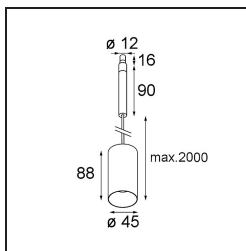

Specificaties

Materiaal	11464184
Type Lichtbron	LED
LED type	BRIDGELUX V6 HD G7
LED technologie	Led-COB
CRI	Min. 90
Kleurtemperatuur	3000K
Levensduur	L80B10 bij 50.000 Uur
Lamp inbegrepen	Ja
Aantal Lichtbronnen	1
CIE-fluxcode	100 100 100 100 62
Binning (SDCM)	2
Lichtrichting	Omlaag
Optisch	Lens
Gemeten gradenbundel (°)	29,3
Ingangsspanning	Aandrijving Gelijktroom Vereist
Elektriciteitsklasse	III
IP-klasse	20
Gloeidraadtest (°C)	960
Binnen/Buiten	Binnen
Toepassing	Plafond
Montage	Gependeld
Verstelbaarheid	Not Applicable
Afstand tot Verlicht Voorwerp (m)	0,1
Primaire Kleur & Primaire Afwerking	Zilverbrons, Geborsteld Geanodiseerd
Brutogewicht (g)	345,0
Stroom driver (mA)	350 500
Min. forward voltage (Vf)	14,8 15,2
Max. forward voltage (Vf)	18,0 18,6
Connected load (W)	5,7 8,5
Lumenoutput per lampunit (lm)	454 612
Efficiëntie (lm/W)	80 72
UGR	1 2
Opmerking	• Dit is geen compleet product. Modupoint Round of Modupoint Square systeem vereist.