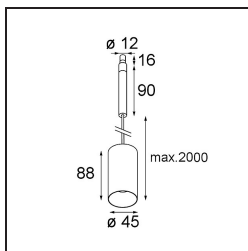

Specifications

Materiale	11464184
Tipo di Sorgente	LED
Tipologia LED	BRIDGELUX V6 HD G7
Tecnologie LED	COB
CRI	Min. 90
Temperatura di colore della luce	3000K
Vita utile	L80B10 @50.000 ore
Lampadina inclusa	Sì
Numero di fonte luminosa	1
Codice di flusso CIE	100 100 100 100 62
Binning (SDCM)	2
Direzione della luce	Diretta
Ottiche	Lente
Fascio misurato (°)	29,3
Volt in ingresso	Necessario driver a corrente costante
Classificazione elettrica	III
Grado IP	20
Test filo a caldo (°C)	960
Interno/Esterno	Interno
Applicazione	Soffitto
Montaggio	Sospeso
Orientabilità	Not Applicable
Distanza dall'oggetto illuminato (m)	0,1
Colore primario & Finitura primaria	Argento Bronzo, Anodizzata Spazzolata
Peso lordo (g)	345,0
Corrente di azionamento (mA)	350 500
Min. forward voltage (Vf)	14,8 15,2
Max. forward voltage (Vf)	18,0 18,6
Connected load (W)	5,7 8,5
Flusso luminoso per lampade (lm)	454 612
Efficienza (lm/W)	80 72
Livello abbagliamento	1 2
Remark	<ul style="list-style-type: none"> This is not a complete product. Modupoint Round or Modupoint Square system required.