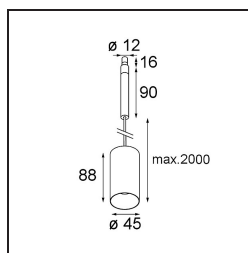

Caractéristiques

Matériaux	11464184
Type de Source Lumineuse	LED
Type de LED	BRIDGELUX V6 HD G7
Technologie LED	LED COB
CRI	Min. 90
Température de Couleur	3000K
Durée de Vie	L80B10 à 50 000 heures
Ampoule incluse	Oui
Nombre de Sources Lumineuses	1
Code de flux CIE	100 100 100 100 62
Groupe ment (SDCM)	2
Direction de la Lumière	Bas
Optique	Lentille
Faisceau mesuré (°)	29,3
Tension d'Entrée	Driver à Courant Constant Requis
Classe Électrique	III
Indice de protection IP	20
Essai au fil incandescent (°C)	960
Intérieur/extérieur	Intérieur
Application	Plafond
Montage	Suspendu
Ajustabilité	Not Applicable
Distance avec l'Objet Éclairé (m)	0,1
Couleur Principale & Finition Principale	Bronze Argenté, Anodisé Brossé
Poids brut (g)	345,0
Courant du driver (mA)	350 500
Min. forward voltage (Vf)	14,8 15,2
Max. forward voltage (Vf)	18,0 18,6
Connected load (W)	5,7 8,5
Flux lumineux par lampe (lm)	454 612
Efficacité (lm/W)	80 72
UGR	1 2
Commentaire	<ul style="list-style-type: none"> Ceci n'est pas un produit complet. Système Modupoint Round ou Modupoint Square requis.