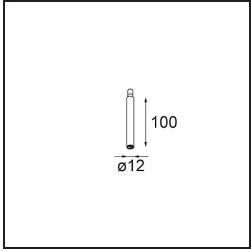

Accessoires d'Eclairage décoratives

13240009 Stick Modupoint 100 White Structure
13240032 Stick Modupoint 100 Black Structure