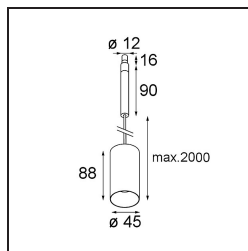

Caractéristiques

Matériaux	11464184
Type de Source Lumineuse	LED
Type de LED	BRIDGELUX V6 HD G7
Technologie LED	LED COB
CRI	Min. 90
Température de Couleur	3000K
Durée de Vie	L80B10 à 50 000 heures
Ampoule incluse	Oui
Nombre de Sources Lumineuses	1
Code de flux CIE	100 100 100 100 62
Groupe ment (SDCM)	2
Direction de la Lumière	Bas
Optique	Lentille
Faisceau mesuré (°)	29,3
Tension d'Entrée	Driver à Courant Constant Requis
Classe Électrique	III
Indice de protection IP	20
Essai au fil incandescent (°C)	960
Intérieur/extérieur	Intérieur
Application	Plafond
Montage	Suspendu
Ajustabilité	Not Applicable
Distance avec l'Objet Éclairé (m)	0,1
Couleur Principale & Finition Principale	Bronze Argenté, Anodisé Brossé
Poids brut (g)	345,0
Courant du driver (mA)	350 500
Min. forward voltage (Vf)	14,8 15,2
Max. forward voltage (Vf)	18,0 18,6
Connected load (W)	5,7 8,5
Flux lumineux par lampe (lm)	454 612
Efficacité (lm/W)	80 72
UGR	1 2
Commentaire	<ul style="list-style-type: none"> Ceci n'est pas un produit complet. Système Modupoint Round ou Modupoint Square requis.