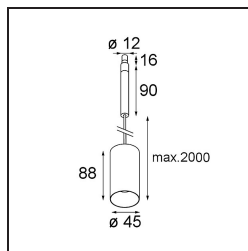

Specifications

Material	11464184
Tipo de fuente de luz	LED
Tipo de LED	BRIDGELUX V6 HD G7
Tecnología LED	COB LED
CRI	Min. 90
Temperatura del color	3000K
Vida Útil	L80B10 @50.000 horas
Lámpara Incluida	Sí
Número de fuentes de luz	1
Código de flujo CIE	100 100 100 100 62
Binning (SDCM)	2
Dirección de la luz	Directo
Óptica	Lente
Ángulo de Apertura medido (°)	29,3
Voltaje de entrada	Driver de corriente constante requerido
Clasificación eléctrica	III
Clasificación del IP	20
Clasificación de hilo incandescente (°C)	960
Interio/Exterior	Interior
Aplicación	Techo
Montaje	Suspendido
Ajustabilidad	Not Applicable
Distancia al objeto iluminado (m)	0,1
Color principal & Acabado principal	Bronce plateado, Anodizado cepillado
Peso bruto (g)	345,0
Corriente de accionamiento (mA)	350 500
Min. forward voltage (Vf)	14,8 15,2
Max. forward voltage (Vf)	18,0 18,6
Connected load (W)	5,7 8,5
Flujo luminoso por lámpara (lm)	454 612
Eficacia (lm/W)	80 72
Índice de deslumbramiento	1 2