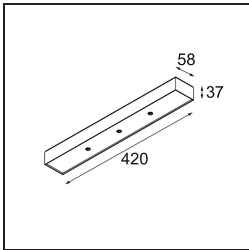

- **13491009** Modupoint Square Surface 420X58 3x Jack Trailing Edge DI 500mA White Structure
- **13491032** Modupoint Square Surface 420X58 3x Jack Trailing Edge DI 500mA Black Structure
- **13491109** Modupoint Square Surface 420X58 3x Jack 1800-3000K WD Trailing Edge DI 350mA White Structure
- **13491132** Modupoint Square Surface 420X58 3x Jack 1800-3000K WD Trailing Edge DI 350mA Black Structure
- **13491209** Modupoint Square Surface 420X58 3x Jack 1-10V DI 500mA White Structure
- **13491232** Modupoint Square Surface 420X58 3x Jack 1-10V DI 500mA Black Structure
- **13491309** Modupoint Square Surface 420X58 3x Jack 1800-3000K WD 1-10V DI 350mA White Structure
- **13491332** Modupoint Square Surface 420X58 3x Jack 1800-3000K WD 1-10V DI 350mA Black Structure
- **13491409** Modupoint Square Surface 420X58 3x Jack DALI/Push-Dim DI 500mA White Structure
- **13491432** Modupoint Square Surface 420X58 3x Jack DALI/Push-Dim DI 500mA Black Structure
- **13491509** Modupoint Square Surface 420X58 3x Jack 1800-3000K WD DALI/Push-Dim DI 350mA White Structure
- **13491532** Modupoint Square Surface 420X58 3x Jack 1800-3000K WD DALI/Push-Dim DI 350mA Black Structure
- **13494009** Modupoint Square Surface 420X58 3x Jack Casambi DI 500mA White Structure
- **13494109** Modupoint Square Surface 420X58 3x Jack 1800-3000K WD Casambi DI 350mA White Structure
- **13494032** Modupoint Square Surface 420X58 3x Jack Casambi DI 500mA Black Structure
- **13494132** Modupoint Square Surface 420X58 3x Jack 1800-3000K WD Casambi DI 350mA Black Structure