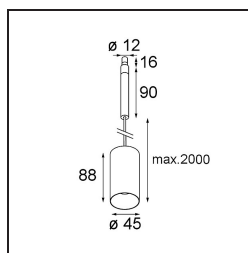

Specifications

| | |
|------------------------------------------|-----------------------------------------|
| Material | 11464184 |
| Tipo de fuente de luz | LED |
| Tipo de LED | BRIDGELUX V6 HD G7 |
| Tecnología LED | COB LED |
| CRI | Min. 90 |
| Temperatura del color | 3000K |
| Vida Útil | L80B10 @50.000 horas |
| Lámpara Incluida | Sí |
| Número de fuentes de luz | 1 |
| Código de flujo CIE | 100 100 100 100 62 |
| Binning (SDCM) | 2 |
| Dirección de la luz | Directo |
| Óptica | Lente |
| Ángulo de Apertura medido (°) | 29,3 |
| Voltaje de entrada | Driver de corriente constante requerido |
| Clasificación eléctrica | III |
| Clasificación del IP | 20 |
| Clasificación de hilo incandescente (°C) | 960 |
| Interio/Exterior | Interior |
| Aplicación | Techo |
| Montaje | Suspendido |
| Ajustabilidad | Not Applicable |
| Distancia al objeto iluminado (m) | 0,1 |
| Color principal & Acabado principal | Bronce plateado, Anodizado cepillado |
| Peso bruto (g) | 345,0 |
| Corriente de accionamiento (mA) | 350 500 |
| Min. forward voltage (Vf) | 14,8 15,2 |
| Max. forward voltage (Vf) | 18,0 18,6 |
| Connected load (W) | 5,7 8,5 |
| Flujo luminoso por lámpara (lm) | 454 612 |
| Eficacia (lm/W) | 80 72 |
| Índice de deslumbramiento | 1 2 |