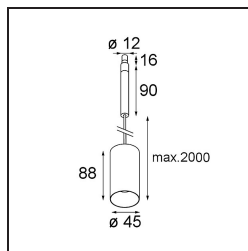

### Spezifikationen

Material	11464184
Typ der Lichtquelle	LED
LED Typ	BRIDGELUX V6 HD G7
LED-Technologie	COB-LED
CRI	Min. 90
Farbtemperatur	3000K
Lebensdauer	L80 B10 bei 50.000 Stunden
Leuchtmittel enthalten	Ja
Anzahl Lichtquellen	1
CIE-Fluxcode	100 100 100 100 62
Binning (SDCM)	2
Lichtrichtung	Abwärts
Optik	Streuscheibe
Gemessene Abstrahlwinkel (°)	29,3
Eingangsspannung	Konstantstrom-Treiber erforderlich
Schutzklasse	III
Schutzart	20
Glühdrahtprüfung (°C)	960
Innen/Außen	Innen
Anwendung	Decke
Montage	Pendel
Verstellbarkeit	Not Applicable
Abstand zum beleuchteten Objekt (m)	0,1
Primärfarbe & Primäres Finish	Silber-Bronze, Gebürstet und Eloxiert
Bruttogewicht (g)	345,0
Antriebsstrom (mA)	350      500
Min. forward voltage (Vf)	14,8      15,2
Max. forward voltage (Vf)	18,0      18,6
Connected load (W)	5,7      8,5
Lichtstrom pro Lampe (lm)	454      612
Effizienz (lm/W)	80      72
UGR	1      2
Bemerkung	<ul style="list-style-type: none"> <li>• Dies ist kein vollständiges Produkt. System Modupoint Round oder Modupoint Square erforderlich.</li> </ul>