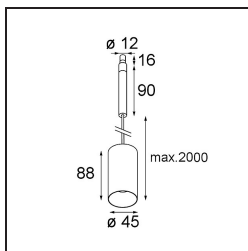

Spezifikationen

Material	11464184
Typ der Lichtquelle	LED
LED Typ	BRIDGELUX V6 HD G7
LED-Technologie	COB-LED
CRI	Min. 90
Farbtemperatur	3000K
Lebensdauer	L80 B10 bei 50.000 Stunden
Leuchtmittel enthalten	Ja
Anzahl Lichtquellen	1
CIE-Fluxcode	100 100 100 100 62
Binning (SDCM)	2
Lichtrichtung	Abwärts
Optik	Streuscheibe
Gemessene Abstrahlwinkel (°)	29,3
Eingangsspannung	Konstantstrom-Treiber erforderlich
Schutzklasse	III
Schutzart	20
Glühdrahtprüfung (°C)	960
Innen/Außen	Innen
Anwendung	Decke
Montage	Pendel
Verstellbarkeit	Not Applicable
Abstand zum beleuchteten Objekt (m)	0,1
Primärfarbe & Primäres Finish	Silber-Bronze, Gebürstet und Eloxiert
Bruttogewicht (g)	345,0
Antriebsstrom (mA)	350 500
Min. forward voltage (Vf)	14,8 15,2
Max. forward voltage (Vf)	18,0 18,6
Connected load (W)	5,7 8,5
Lichtstrom pro Lampe (lm)	454 612
Effizienz (lm/W)	80 72
UGR	1 2
Bemerkung	<ul style="list-style-type: none"> • Dies ist kein vollständiges Produkt. System Modupoint Round oder Modupoint Square erforderlich.