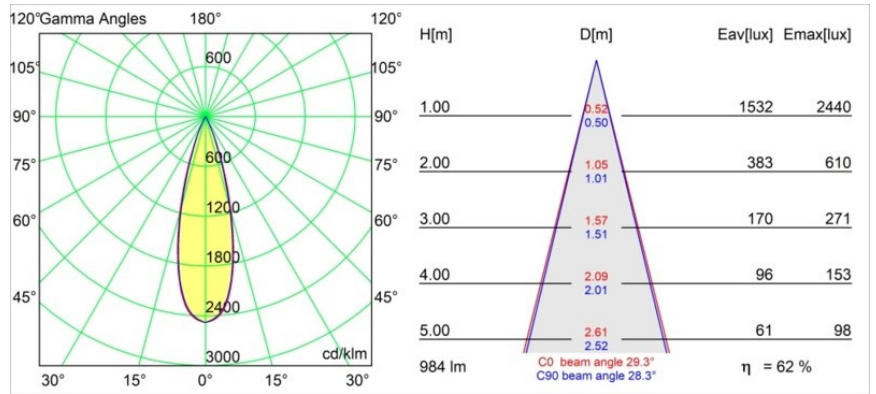

Lichtverteilung und Lichtverteilungskurve