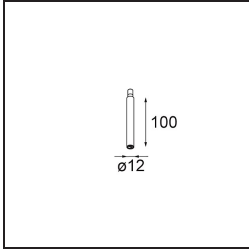

Dekorative Zubehör

13240009 Stick Modupoint 100 White Structure
13240032 Stick Modupoint 100 Black Structure