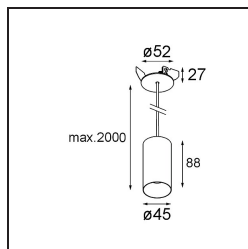

Caractéristiques

Matériaux	11465082
Type de Source Lumineuse	LED
Type de LED	BRIDGELUX V6 HD G7
Technologie LED	LED COB
CRI	Min. 90
Température de Couleur	2700K
Durée de Vie	L80B10 à 50 000 heures
Ampoule incluse	Oui
Nombre de Sources Lumineuses	1
Code de flux CIE	100 100 100 100 62
Groupe ment (SDCM)	2
Direction de la Lumière	Bas
Optique	Lentille
Faisceau mesuré (°)	29,2
Tension d'Entrée	Driver à Courant Constant Requis
Classe Électrique	III
Indice de protection IP	20
Essai au fil incandescent (°C)	960
Intérieur/extérieur	Intérieur
Application	Plafond
Montage	Suspendu
Taille de découpe (mm)	ø44
Profondeur de montage (mm)	70,0
Ajustabilité	Not Applicable
Distance avec l'Objet Éclairé (m)	0,1
Couleur Principale & Finition Principale	Bronze, Anodisé Brossé
Poids brut (g)	373,0
Courant du driver (mA)	350 500
Min. forward voltage (Vf)	14,8 15,2
Max. forward voltage (Vf)	18,0 18,6
Connected load (W)	5,7 8,5
Flux lumineux par lampe (lm)	441 595
Efficacité (lm/W)	77 70

UGR	1	2
Commentaire	<ul style="list-style-type: none">• Ce Minude Suspended est livré avec une rosace de plafond noire	

TM30 & CRI diagrammes

Accessoires d'Eclairage d'installation

10889530 Installation Housing 123x100x80