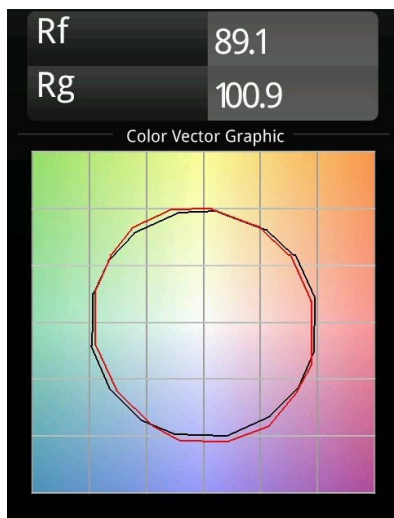

TM30 & CRI diagrammes