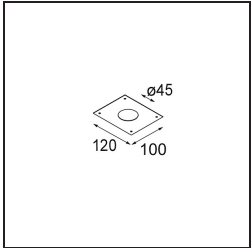

Minute Suspended 45 1x LED 2700K Medium DE Bronze Brushed Anodised

Spezifikationen

Material	11465082
Typ der Lichtquelle	LED
LED Typ	BRIDGELUX V6 HD G7
LED-Technologie	COB-LED
CRI	Min. 90
Farbtemperatur	2700K
Lebensdauer	L80 B10 bei 50.000 Stunden
Leuchtmittel enthalten	Ja
Anzahl Lichtquellen	1
CIE-Fluxcode	100 100 100 100 62
Binning (SDCM)	2
Lichtrichtung	Abwärts
Optik	Streuscheibe
Gemessene Abstrahlwinkel (°)	29,2
Eingangsspannung	Konstantstrom-Treiber erforderlich
Schutzklasse	III
Schutzart	20
Glühdrahtprüfung (°C)	960
Innen/Außen	Innen
Anwendung	Decke
Montage	Pendel
Ausschnittgröße (mm)	ø44
Einbautiefe (mm)	70,0
Verstellbarkeit	Not Applicable
Abstand zum beleuchteten Objekt (m)	0,1
Primärfarbe & Primäres Finish	Bronze, Gebürstet und Eloxiert
Bruttogewicht (g)	373,0
Antriebsstrom (mA)	350 500
Min. forward voltage (Vf)	14,8 15,2
Max. forward voltage (Vf)	18,0 18,6
Connected load (W)	5,7 8,5
Lichtstrom pro Lampe (lm)	441 595
Effizienz (lm/W)	77 70
UGR	1 2

Bemerkung

- Dieser Minude Suspended wird mit einer schwarzen Deckenplatte geliefert
-

TM30 & CRI Diagramm

Montagezubehör

10889530 Installation Housing 123x100x80

12290730 Plaster Kit 100x120-45 1x

12293730 Plaster Kit 44 1x