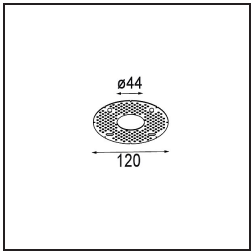

Minute Suspended 45 1x LED 2700K Medium DE Bronze Brushed Anodised

Spezifikationen

Material	11465082
Typ der Lichtquelle	LED
LED Typ	BRIDGELUX V6 HD G7
LED-Technologie	COB-LED
CRI	Min. 90
Farbtemperatur	2700K
Lebensdauer	L80 B10 bei 50.000 Stunden
Leuchtmittel enthalten	Ja
Anzahl Lichtquellen	1
CIE-Fluxcode	100 100 100 100 62
Binning (SDCM)	2
Lichtrichtung	Abwärts
Optik	Streuscheibe
Gemessene Abstrahlwinkel (°)	29,2
Eingangsspannung	Konstantstrom-Treiber erforderlich
Schutzklasse	III
Schutzart	20
Glühdrahtprüfung (°C)	960
Innen/Außen	Innen
Anwendung	Decke
Montage	Pendel
Ausschnittgröße (mm)	ø44
Einbautiefe (mm)	70,0
Verstellbarkeit	Not Applicable
Abstand zum beleuchteten Objekt (m)	0,1
Primärfarbe & Primäres Finish	Bronze, Gebürstet und Eloxiert
Bruttogewicht (g)	373,0
Antriebsstrom (mA)	350 500
Min. forward voltage (Vf)	14,8 15,2
Max. forward voltage (Vf)	18,0 18,6
Connected load (W)	5,7 8,5
Lichtstrom pro Lampe (lm)	441 595
Effizienz (lm/W)	77 70
UGR	1 2

Bemerkung

- Dieser Minude Suspended wird mit einer schwarzen Deckenplatte geliefert
-

TM30 & CRI Diagramm

Montagezubehör

10889530 Installation Housing 123x100x80

12290730 Plaster Kit 100x120-45 1x

12293730 Plaster Kit 44 1x