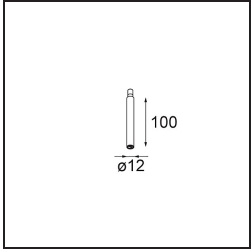

Decoratieve Accessoires

13240009 Stick Modupoint 100 White Structure
13240032 Stick Modupoint 100 Black Structure