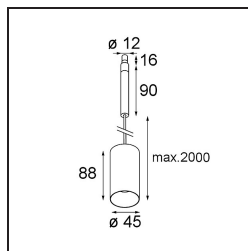

Datum
Klant
Project
Soort

Minude Jack Suspended 45 1x LED 3000K Medium DE Black Brushed Anodised

Specificaties

Materiaal	11464181
Type Lichtbron	LED
LED type	BRIDGELUX V6 HD G7
LED technologie	Led-COB
CRI	Min. 90
Kleurtemperatuur	3000K
Levensduur	L80B10 bij 50.000 Uur
Lamp inbegrepen	Ja
Aantal Lichtbronnen	1
CIE-fluxcode	100 100 100 100 61
Binning (SDCM)	2
Lichtrichting	Omlaag
Optisch	Lens
Gemeten gradenbundel (°)	31,2
Ingangsspanning	Aandrijving Gelijkstroom Vereist
Elektriciteitsklasse	III
IP-klasse	20
Gloeidraadtest (°C)	960
Binnen/Buiten	Binnen
Toepassing	Plafond
Montage	Gependeld
Verstelbaarheid	Not Applicable
Afstand tot Verlicht Voorwerp (m)	0,1
Primaire Kleur & Primaire Afwerking	Zwart, Geborsteld Geanodiseerd
Brutogewicht (g)	345,0
Stroom driver (mA)	350 500
Min. forward voltage (Vf)	14,8 15,2
Max. forward voltage (Vf)	18,0 18,6
Connected load (W)	5,7 8,5
Lumenoutput per lampunit (lm)	444 598
Efficiëntie (lm/W)	78 70
UGR	1 2
Opmerking	• Dit is geen compleet product. Modupoint Round of Modupoint Square systeem vereist.