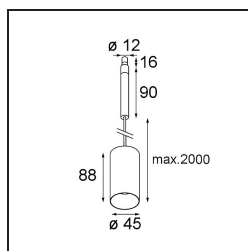

### Specifications

Materiale	11464181
Tipo di Sorgente	LED
Tipologia LED	BRIDGELUX V6 HD G7
Tecnologie LED	COB
CRI	Min. 90
Temperatura di colore della luce	3000K
Vita utile	L80B10 @50.000 ore
Lampadina inclusa	Sì
Numero di fonte luminosa	1
Codice di flusso CIE	100 100 100 100 61
Binning (SDCM)	2
Direzione della luce	Diretta
Ottiche	Lente
Fascio misurato (°)	31,2
Volt in ingresso	Necessario driver a corrente costante
Classificazione elettrica	III
Grado IP	20
Test filo a caldo (°C)	960
Interno/Esterno	Interno
Applicazione	Soffitto
Montaggio	Sospeso
Orientabilità	Not Applicable
Distanza dall'oggetto illuminato (m)	0,1
Colore primario & Finitura primaria	Nero, Anodizzata Spazzolata
Peso lordo (g)	345,0
Corrente di azionamento (mA)	350      500
Min. forward voltage (Vf)	14,8      15,2
Max. forward voltage (Vf)	18,0      18,6
Connected load (W)	5,7      8,5
Flusso luminoso per lampade (lm)	444      598
Efficienza (lm/W)	78      70
Livello abbagliamento	1      2
Remark	<ul style="list-style-type: none"> <li>This is not a complete product. Modupoint Round or Modupoint Square system required.</li> </ul>