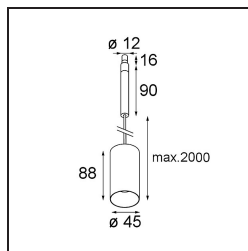

Caractéristiques

Matériaux	11464181
Type de Source Lumineuse	LED
Type de LED	BRIDGELUX V6 HD G7
Technologie LED	LED COB
CRI	Min. 90
Température de Couleur	3000K
Durée de Vie	L80B10 à 50 000 heures
Ampoule incluse	Oui
Nombre de Sources Lumineuses	1
Code de flux CIE	100 100 100 100 61
Groupement (SDCM)	2
Direction de la Lumière	Bas
Optique	Lentille
Faisceau mesuré (°)	31,2
Tension d'Entrée	Driver à Courant Constant Requis
Classe Électrique	III
Indice de protection IP	20
Essai au fil incandescent (°C)	960
Intérieur/extérieur	Intérieur
Application	Plafond
Montage	Suspendu
Ajustabilité	Not Applicable
Distance avec l'Objet Éclairé (m)	0,1
Couleur Principale & Finition Principale	Noir, Anodisé Brossé
Poids brut (g)	345,0
Courant du driver (mA)	350 500
Min. forward voltage (Vf)	14,8 15,2
Max. forward voltage (Vf)	18,0 18,6
Connected load (W)	5,7 8,5
Flux lumineux par lampe (lm)	444 598
Efficacité (lm/W)	78 70
UGR	1 2
Commentaire	<ul style="list-style-type: none"> Ceci n'est pas un produit complet. Système Modupoint Round ou Modupoint Square requis.