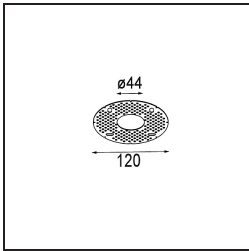

12293730 Plaster Kit 44 1x

Choose a required accessory