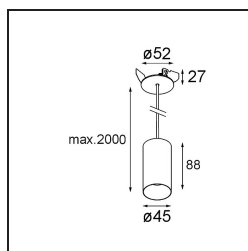

Specifications

Materiale	11465041
Tipo di Sorgente	LED
Tipologia LED	BRIDGELUX V6 HD G7
Tecnologie LED	COB
CRI	Min. 90
Temperatura di colore della luce	2700K
Vita utile	L80B10 @50.000 ore
Lampadina inclusa	Sì
Numero di fonte luminosa	1
Codice di flusso CIE	99 100 100 100 63
Binning (SDCM)	2
Direzione della luce	Diretta
Ottiche	Lente
Fascio misurato (°)	29,6
Volt in ingresso	Necessario driver a corrente costante
Classificazione elettrica	III
Grado IP	20
Test filo a caldo (°C)	960
Interno/Esterno	Interno
Applicazione	Soffitto
Montaggio	Sospeso
Foro d'incasso (mm)	Ø44
Profondità di montaggio (mm)	70,0
Orientabilità	Not Applicable
Distanza dall'oggetto illuminato (m)	0,1
Colore primario & Finitura primaria	Champagne, Anodizzata Spazzolata
Peso lordo (g)	373,0
Corrente di azionamento (mA)	350 500
Min. forward voltage (Vf)	14,8 15,2
Max. forward voltage (Vf)	18,0 18,6
Connected load (W)	5,7 8,5
Flusso luminoso per lampade (lm)	449 605
Efficienza (lm/W)	79 71

Livello abbagliamento	4	5
Remark	<ul style="list-style-type: none">• Questo Minude Suspended è dotato di una base da soffitto nera	

TM30 & CRI diagram

Accessori Installazione

10889530 Installation Housing 123x100x80