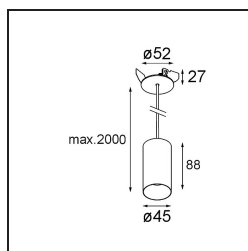

### Specifications

Materiale	11465041
Tipo di Sorgente	LED
Tipologia LED	BRIDGELUX V6 HD G7
Tecnologie LED	COB
CRI	Min. 90
Temperatura di colore della luce	2700K
Vita utile	L80B10 @50.000 ore
Lampadina inclusa	Sì
Numero di fonte luminosa	1
Codice di flusso CIE	99 100 100 100 63
Binning (SDCM)	2
Direzione della luce	Diretta
Ottiche	Lente
Fascio misurato (°)	29,6
Volt in ingresso	Necessario driver a corrente costante
Classificazione elettrica	III
Grado IP	20
Test filo a caldo (°C)	960
Interno/Esterno	Interno
Applicazione	Soffitto
Montaggio	Sospeso
Foro d'incasso (mm)	ø44
Profondità di montaggio (mm)	70,0
Orientabilità	Not Applicable
Distanza dall'oggetto illuminato (m)	0,1
Colore primario & Finitura primaria	Champagne, Anodizzata Spazzolata
Peso lordo (g)	373,0
Corrente di azionamento (mA)	350      500
Min. forward voltage (Vf)	14,8      15,2
Max. forward voltage (Vf)	18,0      18,6
Connected load (W)	5,7      8,5
Flusso luminoso per lampade (lm)	449      605
Efficienza (lm/W)	79      71