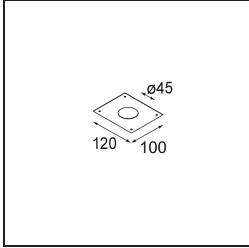

Specifications

Materiale	11465041
Tipo di Sorgente	LED
Tipologia LED	BRIDGELUX V6 HD G7
Tecnologie LED	COB
CRI	Min. 90
Temperatura di colore della luce	2700K
Vita utile	L80B10 @50.000 ore
Lampadina inclusa	Sì
Numero di fonte luminosa	1
Codice di flusso CIE	99 100 100 100 63
Binning (SDCM)	2
Direzione della luce	Diretta
Ottiche	Lente
Fascio misurato (°)	29,6
Volt in ingresso	Necessario driver a corrente costante
Classificazione elettrica	III
Grado IP	20
Test filo a caldo (°C)	960
Interno/Esterno	Interno
Applicazione	Soffitto
Montaggio	Sospeso
Foro d'incasso (mm)	Ø44
Profondità di montaggio (mm)	70,0
Orientabilità	Not Applicable
Distanza dall'oggetto illuminato (m)	0,1
Colore primario & Finitura primaria	Champagne, Anodizzata Spazzolata
Peso lordo (g)	373,0
Corrente di azionamento (mA)	350 500
Min. forward voltage (Vf)	14,8 15,2
Max. forward voltage (Vf)	18,0 18,6
Connected load (W)	5,7 8,5
Flusso luminoso per lampade (lm)	449 605
Efficienza (lm/W)	79 71

Livello abbagliamento	4	5
Remark	<ul style="list-style-type: none">• Questo Minude Suspended è dotato di una base da soffitto nera	

TM30 & CRI diagram

Accessori Installazione

10889530 Installation Housing 123x100x80