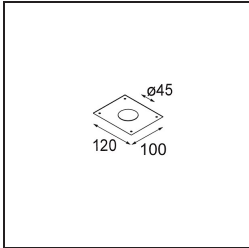

12290730 Plaster Kit 100x120-45 1x