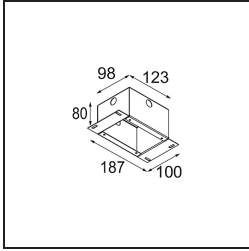

Accessori Installazione

10889530 Installation Housing 123x100x80