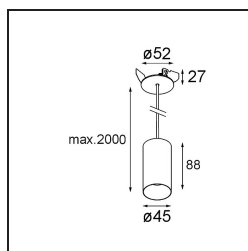

Caractéristiques

Matériaux	11465041
Type de Source Lumineuse	LED
Type de LED	BRIDGELUX V6 HD G7
Technologie LED	LED COB
CRI	Min. 90
Température de Couleur	2700K
Durée de Vie	L80B10 à 50 000 heures
Ampoule incluse	Oui
Nombre de Sources Lumineuses	1
Code de flux CIE	99 100 100 100 63
Groupe ment (SDCM)	2
Direction de la Lumière	Bas
Optique	Lentille
Faisceau mesuré (°)	29,6
Tension d'Entrée	Driver à Courant Constant Requis
Classe Électrique	III
Indice de protection IP	20
Essai au fil incandescent (°C)	960
Intérieur/extérieur	Intérieur
Application	Plafond
Montage	Suspendu
Taille de découpe (mm)	ø44
Profondeur de montage (mm)	70,0
Ajustabilité	Not Applicable
Distance avec l'Objet Éclairé (m)	0,1
Couleur Principale & Finition Principale	Champagne, Anodisé Brossé
Poids brut (g)	373,0
Courant du driver (mA)	350 500
Min. forward voltage (Vf)	14,8 15,2
Max. forward voltage (Vf)	18,0 18,6
Connected load (W)	5,7 8,5
Flux lumineux par lampe (lm)	449 605
Efficacité (lm/W)	79 71

UGR	4	5
Commentaire	<ul style="list-style-type: none">• Ce Minude Suspended est livré avec une rosace de plafond noire	

TM30 & CRI diagrammes

Accessoires d'Eclairage d'installation

10889530 Installation Housing 123x100x80