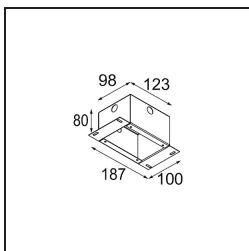

Accesorios Instalación

10889530 Installation Housing 123x100x80