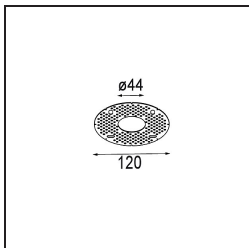

Date
Customer
Project
Type

Minude Suspended 45 1x LED 2700K Medium DE Champagne Brushed Anodised

Specifications

Material	11465041
Tipo de fuente de luz	LED
Tipo de LED	BRIDGELUX V6 HD G7
Tecnología LED	COB LED
CRI	Min. 90
Temperatura del color	2700K
Vida Útil	L80B10 @50.000 horas
Lámpara Incluida	Sí
Número de fuentes de luz	1
Código de flujo CIE	99 100 100 100 63
Binning (SDCM)	2
Dirección de la luz	Directo
Óptica	Lente
Ángulo de Apertura medido (°)	29,6
Voltaje de entrada	Driver de corriente constante requerido
Clasificación eléctrica	III
Clasificación del IP	20
Clasificación de hilo incandescente (°C)	960
Interio/Exterior	Interior
Aplicación	Techo
Montaje	Suspendido
Tamaño de corte (mm)	ø44
Profundidad de montaje (mm)	70,0
Ajustabilidad	Not Applicable
Distancia al objeto iluminado (m)	0,1
Color principal & Acabado principal	Champán, Anodizado cepillado
Peso bruto (g)	373,0
Corriente de accionamiento (mA)	350 500
Min. forward voltage (Vf)	14,8 15,2
Max. forward voltage (Vf)	18,0 18,6
Connected load (W)	5,7 8,5
Flujo luminoso por lámpara (lm)	449 605
Eficacia (lm/W)	79 71

Índice de deslumbramiento	4	5
Remark	• Este Minude Suspended incluye una base de techo negra	

TM30 & CRI diagram

Accesorios Instalación

10889530 Installation Housing 123x100x80

12290730 Plaster Kit 100x120-45 1x