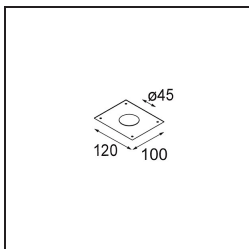

Date
Customer
Project
Type

Minude Suspended 45 1x LED 2700K Medium DE Champagne Brushed Anodised

Specifications

Material	11465041
Tipo de fuente de luz	LED
Tipo de LED	BRIDGELUX V6 HD G7
Tecnología LED	COB LED
CRI	Min. 90
Temperatura del color	2700K
Vida Útil	L80B10 @50.000 horas
Lámpara Incluida	Sí
Número de fuentes de luz	1
Código de flujo CIE	99 100 100 100 63
Binning (SDCM)	2
Dirección de la luz	Directo
Óptica	Lente
Ángulo de Apertura medido (°)	29,6
Voltaje de entrada	Driver de corriente constante requerido
Clasificación eléctrica	III
Clasificación del IP	20
Clasificación de hilo incandescente (°C)	960
Interio/Exterior	Interior
Aplicación	Techo
Montaje	Suspendido
Tamaño de corte (mm)	ø44
Profundidad de montaje (mm)	70,0
Ajustabilidad	Not Applicable
Distancia al objeto iluminado (m)	0,1
Color principal & Acabado principal	Champán, Anodizado cepillado
Peso bruto (g)	373,0
Corriente de accionamiento (mA)	350 500
Min. forward voltage (Vf)	14,8 15,2
Max. forward voltage (Vf)	18,0 18,6
Connected load (W)	5,7 8,5
Flujo luminoso por lámpara (lm)	449 605
Eficacia (lm/W)	79 71

Índice de deslumbramiento	4	5
Remark	• Este Minude Suspended incluye una base de techo negra	

TM30 & CRI diagram

Accesorios Instalación

10889530 Installation Housing 123x100x80

12290730 Plaster Kit 100x120-45 1x