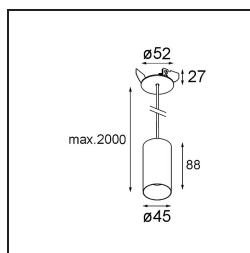

Minude Suspended 45 1x LED 2700K Medium DE Champagne Brushed Anodised

Specifications

Material	11465041
Tipo de fuente de luz	LED
Tipo de LED	BRIDGELUX V6 HD G7
Tecnología LED	COB LED
CRI	Min. 90
Temperatura del color	2700K
Vida Útil	L80B10 @50.000 horas
Lámpara Incluida	Sí
Número de fuentes de luz	1
Código de flujo CIE	99 100 100 100 63
Binning (SDCM)	2
Dirección de la luz	Directo
Óptica	Lente
Ángulo de Apertura medido (°)	29,6
Voltaje de entrada	Driver de corriente constante requerido
Clasificación eléctrica	III
Clasificación del IP	20
Clasificación de hilo incandescente (°C)	960
Interio/Exterior	Interior
Aplicación	Techo
Montaje	Suspendido
Tamaño de corte (mm)	ø44
Profundidad de montaje (mm)	70,0
Ajustabilidad	Not Applicable
Distancia al objeto iluminado (m)	0,1
Color principal & Acabado principal	Champán, Anodizado cepillado
Peso bruto (g)	373,0
Corriente de accionamiento (mA)	350 500
Min. forward voltage (Vf)	14,8 15,2
Max. forward voltage (Vf)	18,0 18,6
Connected load (W)	5,7 8,5
Flujo luminoso por lámpara (lm)	449 605
Eficacia (lm/W)	79 71

Índice de deslumbramiento	4	5
Remark	• Este Minude Suspended incluye una base de techo negra	

TM30 & CRI diagram

Accesorios Instalación

10889530 Installation Housing 123x100x80

12290730 Plaster Kit 100x120-45 1x