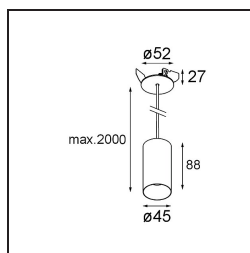

Date
Customer
Project
Type

Minude Suspended 45 1x LED 2700K Medium DE Champagne Brushed Anodised

Specifications

Material	11465041
Tipo de fuente de luz	LED
Tipo de LED	BRIDGELUX V6 HD G7
Tecnología LED	COB LED
CRI	Min. 90
Temperatura del color	2700K
Vida Útil	L80B10 @50.000 horas
Lámpara Incluida	Sí
Número de fuentes de luz	1
Código de flujo CIE	99 100 100 100 63
Binning (SDCM)	2
Dirección de la luz	Directo
Óptica	Lente
Ángulo de Apertura medido (°)	29,6
Voltaje de entrada	Driver de corriente constante requerido
Clasificación eléctrica	III
Clasificación del IP	20
Clasificación de hilo incandescente (°C)	960
Interio/Exterior	Interior
Aplicación	Techo
Montaje	Suspendido
Tamaño de corte (mm)	ø44
Profundidad de montaje (mm)	70,0
Ajustabilidad	Not Applicable
Distancia al objeto iluminado (m)	0,1
Color principal & Acabado principal	Champán, Anodizado cepillado
Peso bruto (g)	373,0
Corriente de accionamiento (mA)	350 500
Min. forward voltage (Vf)	14,8 15,2
Max. forward voltage (Vf)	18,0 18,6
Connected load (W)	5,7 8,5
Flujo luminoso por lámpara (lm)	449 605
Eficacia (lm/W)	79 71

Índice de deslumbramiento	4	5
Remark	• Este Minude Suspended incluye una base de techo negra	

TM30 & CRI diagram

Accesorios Instalación

10889530 Installation Housing 123x100x80

12290730 Plaster Kit 100x120-45 1x