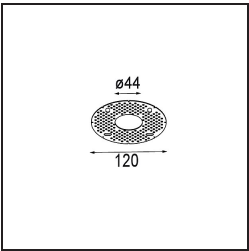

Minute Suspended 45 1x LED 2700K Medium DE Champagne Brushed Anodised

Spezifikationen

Material	11465041
Typ der Lichtquelle	LED
LED Typ	BRIDGELUX V6 HD G7
LED-Technologie	COB-LED
CRI	Min. 90
Farbtemperatur	2700K
Lebensdauer	L80 B10 bei 50.000 Stunden
Leuchtmittel enthalten	Ja
Anzahl Lichtquellen	1
CIE-Fluxcode	99 100 100 100 63
Binning (SDCM)	2
Lichtrichtung	Abwärts
Optik	Streuscheibe
Gemessene Abstrahlwinkel (°)	29,6
Eingangsspannung	Konstantstrom-Treiber erforderlich
Schutzklasse	III
Schutzart	20
Glühdrahtprüfung (°C)	960
Innen/Außen	Innen
Anwendung	Decke
Montage	Pendel
Ausschnittgröße (mm)	ø44
Einbautiefe (mm)	70,0
Verstellbarkeit	Not Applicable
Abstand zum beleuchteten Objekt (m)	0,1
Primärfarbe & Primäres Finish	Champagner, Gebürstet und Eloxiert
Bruttogewicht (g)	373,0
Antriebsstrom (mA)	350 500
Min. forward voltage (Vf)	14,8 15,2
Max. forward voltage (Vf)	18,0 18,6
Connected load (W)	5,7 8,5
Lichtstrom pro Lampe (lm)	449 605
Effizienz (lm/W)	79 71
UGR	4 5

Bemerkung

- Dieser Minude Suspended wird mit einer schwarzen Deckenplatte geliefert
-

TM30 & CRI Diagramm

Montagezubehör

10889530 Installation Housing 123x100x80

12290730 Plaster Kit 100x120-45 1x

12293730 Plaster Kit 44 1x