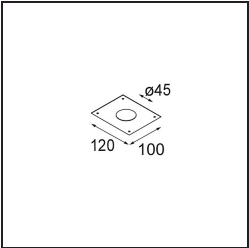

Minute Suspended 45 1x LED 2700K Medium DE Champagne Brushed Anodised

Spezifikationen

Material	11465041
Typ der Lichtquelle	LED
LED Typ	BRIDGELUX V6 HD G7
LED-Technologie	COB-LED
CRI	Min. 90
Farbtemperatur	2700K
Lebensdauer	L80 B10 bei 50.000 Stunden
Leuchtmittel enthalten	Ja
Anzahl Lichtquellen	1
CIE-Fluxcode	99 100 100 100 63
Binning (SDCM)	2
Lichtrichtung	Abwärts
Optik	Streuscheibe
Gemessene Abstrahlwinkel (°)	29,6
Eingangsspannung	Konstantstrom-Treiber erforderlich
Schutzklasse	III
Schutzart	20
Glühdrahtprüfung (°C)	960
Innen/Außen	Innen
Anwendung	Decke
Montage	Pendel
Ausschnittgröße (mm)	ø44
Einbautiefe (mm)	70,0
Verstellbarkeit	Not Applicable
Abstand zum beleuchteten Objekt (m)	0,1
Primärfarbe & Primäres Finish	Champagner, Gebürstet und Eloxiert
Bruttogewicht (g)	373,0
Antriebsstrom (mA)	350 500
Min. forward voltage (Vf)	14,8 15,2
Max. forward voltage (Vf)	18,0 18,6
Connected load (W)	5,7 8,5
Lichtstrom pro Lampe (lm)	449 605
Effizienz (lm/W)	79 71
UGR	4 5

Bemerkung

- Dieser Minude Suspended wird mit einer schwarzen Deckenplatte geliefert
-

TM30 & CRI Diagramm

Montagezubehör

10889530 Installation Housing 123x100x80

12290730 Plaster Kit 100x120-45 1x

12293730 Plaster Kit 44 1x