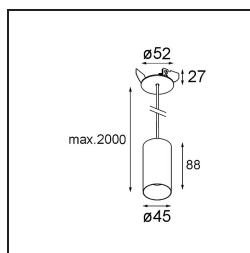

Minute Suspended 45 1x LED 2700K Medium DE Champagne Brushed Anodised

Spezifikationen

Material	11465041
Typ der Lichtquelle	LED
LED Typ	BRIDGELUX V6 HD G7
LED-Technologie	COB-LED
CRI	Min. 90
Farbtemperatur	2700K
Lebensdauer	L80 B10 bei 50.000 Stunden
Leuchtmittel enthalten	Ja
Anzahl Lichtquellen	1
CIE-Fluxcode	99 100 100 100 63
Binning (SDCM)	2
Lichtrichtung	Abwärts
Optik	Streuscheibe
Gemessene Abstrahlwinkel (°)	29,6
Eingangsspannung	Konstantstrom-Treiber erforderlich
Schutzklasse	III
Schutzart	20
Glühdrahtprüfung (°C)	960
Innen/Außen	Innen
Anwendung	Decke
Montage	Pendel
Ausschnittgröße (mm)	ø44
Einbautiefe (mm)	70,0
Verstellbarkeit	Not Applicable
Abstand zum beleuchteten Objekt (m)	0,1
Primärfarbe & Primäres Finish	Champagner, Gebürstet und Eloxiert
Bruttogewicht (g)	373,0
Antriebsstrom (mA)	350 500
Min. forward voltage (Vf)	14,8 15,2
Max. forward voltage (Vf)	18,0 18,6
Connected load (W)	5,7 8,5
Lichtstrom pro Lampe (lm)	449 605
Effizienz (lm/W)	79 71
UGR	4 5

Bemerkung

- Dieser Minude Suspended wird mit einer schwarzen Deckenplatte geliefert
-

TM30 & CRI Diagramm

Montagezubehör

10889530 Installation Housing 123x100x80

12290730 Plaster Kit 100x120-45 1x

12293730 Plaster Kit 44 1x