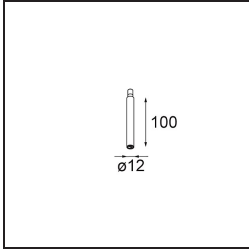

Decoratieve Accessoires

13240009 Stick Modupoint 100 White Structure
13240032 Stick Modupoint 100 Black Structure