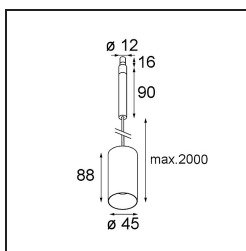

Specificaties

Materiaal	11464132
Type Lichtbron	LED
LED type	BRIDGELUX V6 HD G7
LED technologie	Led-COB
CRI	Min. 90
Kleurtemperatuur	3000K
Levensduur	L80B10 bij 50.000 Uur
Lamp inbegrepen	Ja
Aantal Lichtbronnen	1
CIE-fluxcode	100 100 100 100 60
Binning (SDCM)	2
Lichtrichting	Omlaag
Optisch	Lens
Gemeten gradenbundel (°)	28,9
Ingangsspanning	Aandrijving Gelijkstroom Vereist
Elektriciteitsklasse	III
IP-klasse	20
Gloeidraadtest (°C)	960
Binnen/Buiten	Binnen
Toepassing	Plafond
Montage	Gependeld
Verstelbaarheid	Not Applicable
Afstand tot Verlicht Voorwerp (m)	0,1
Primaire Kleur & Primaire Afwerking	Zwart, Structuur
Brutogewicht (g)	345,0
Stroom driver (mA)	350 500
Min. forward voltage (Vf)	14,8 15,2
Max. forward voltage (Vf)	18,0 18,6
Connected load (W)	5,7 8,5
Lumenoutput per lampunit (lm)	438 591
Efficiëntie (lm/W)	77 70
UGR	1 2
Opmerking	• Dit is geen compleet product. Modupoint Round of Modupoint Square systeem vereist.