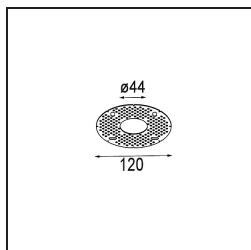

Datum
Klant
Project
Soort

Minute Suspended 45 1x LED 2700K Medium DE White Structure

Specifications

Materiaal	11465009
Type Lichtbron	LED
LED type	BRIDGELUX V6 HD G7
LED technologie	Led-COB
CRI	Min. 90
Kleurtemperatuur	2700K
Levensduur	L80B10 bij 50.000 Uur
Lamp inbegrepen	Ja
Aantal Lichtbronnen	1
CIE-fluxcode	98 100 100 100 62
Binning (SDCM)	2
Lichtrichting	Omlaag
Optisch	Lens
Gemeten gradenbundel (°)	29,6
Ingangsspanning	Aandrijving Gelijkstroom Vereist
Elektriciteitsklasse	III
IP-klasse	20
Gloeidraadtest (°C)	960
Binnen/Buiten	Binnen
Toepassing	Plafond
Montage	Gependeld
Inbouwopening (mm)	Ø44
Montagediepte (mm)	70,0
Verstelbaarheid	Not Applicable
Afstand tot Verlicht Voorwerp (m)	0,1
Primaire Kleur & Primaire Afwerking	Wit, Structuur
Brutogewicht (g)	373,0
Stroom driver (mA)	350 500
Min. forward voltage (Vf)	14,8 15,2
Max. forward voltage (Vf)	18,0 18,6
Connected load (W)	5,7 8,5
Lumenoutput per lampunit (lm)	444 598
Efficiëntie (lm/W)	78 70
UGR	12 13

Opmerking

- Deze Minude Suspended komt met een wit plafondplaatje

TM30 & CRI Diagrammen

Installatie Accessoires

10889530 Installation Housing 123x100x80

12290730 Plaster Kit 100x120-45 1x

12293730 Plaster Kit 44 1x