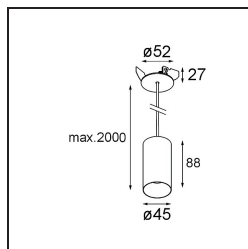

Datum
Klant
Project
Soort

Minute Suspended 45 1x LED 2700K Medium DE White Structure

Specificaties

Materiaal	11465009
Type Lichtbron	LED
LED type	BRIDGELUX V6 HD G7
LED technologie	Led-COB
CRI	Min. 90
Kleurtemperatuur	2700K
Levensduur	L80B10 bij 50.000 Uur
Lamp inbegrepen	Ja
Aantal Lichtbronnen	1
CIE-fluxcode	98 100 100 100 62
Binning (SDCM)	2
Lichtrichting	Omlaag
Optisch	Lens
Gemeten gradenbundel (°)	29,6
Ingangsspanning	Aandrijving Gelijkstroom Vereist
Elektriciteitsklasse	III
IP-klasse	20
Gloeidraadtest (°C)	960
Binnen/Buiten	Binnen
Toepassing	Plafond
Montage	Gependeld
Inbouwopening (mm)	Ø44
Montagediepte (mm)	70,0
Verstelbaarheid	Not Applicable
Afstand tot Verlicht Voorwerp (m)	0,1
Primaire Kleur & Primaire Afwerking	Wit, Structuur
Brutogewicht (g)	373,0
Stroom driver (mA)	350 500
Min. forward voltage (Vf)	14,8 15,2
Max. forward voltage (Vf)	18,0 18,6
Connected load (W)	5,7 8,5
Lumenoutput per lampunit (lm)	444 598
Efficiëntie (lm/W)	78 70
UGR	12 13