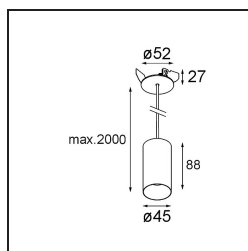

Date
Client
Projet
Type

Minude Suspended 45 1x LED 2700K Medium DE White Structure

La souplesse yogique de Minude vous surprendra tout autant que son design cylindrique épuré. Obtenez un effet raffiné et minimaliste sur les murs, sur les plafonds hauts ou sur les plafonds bas. Testez plusieurs Minude sur notre rail Pista ou sur notre Modupoint LED revisité. Sa variété de couleurs et sa taille miniature feront forte impression.

Caractéristiques

Matériaux	11465009
Type de Source Lumineuse	LED
Type de LED	BRIDGELUX V6 HD G7
Technologie LED	LED COB
CRI	Min. 90
Température de Couleur	2700K
Durée de Vie	L80B10 à 50 000 heures
Ampoule incluse	Oui
Nombre de Sources Lumineuses	1
Code de flux CIE	98 100 100 100 62
Groupe ment (SDCM)	2
Direction de la Lumière	Bas
Optique	Lentille
Faisceau mesuré (°)	29,6
Tension d'Entrée	Driver à Courant Constant Requis
Classe Électrique	III
Indice de protection IP	20
Essai au fil incandescent (°C)	960
Intérieur/extérieur	Intérieur
Application	Plafond
Montage	Suspendu
Taille de découpe (mm)	ø44
Profondeur de montage (mm)	70,0
Ajustabilité	Not Applicable
Distance avec l'Objet Éclairé (m)	0,1
Couleur Principale & Finition Principale	Blanc, Structure
Poids brut (g)	373,0
Courant du driver (mA)	350 500
Min. forward voltage (Vf)	14.8 15.2
Max. forward voltage (Vf)	18.0 18.6
Connected load (W)	5.7 8.5
Flux lumineux par lampe (lm)	444 598
Efficacité (lm/W)	78 70

UGR	12	13
Commentaire	<ul style="list-style-type: none">• Ce Minude Suspended est livré avec une rosace de plafond blanche	

TM30 & CRI diagrammes

Accessoires d'Eclairage d'installation

10889530 Installation Housing 123x100x80