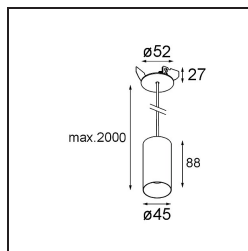

*Minude Suspended 45 1x LED 2700K Medium DE White Structure*

La souplesse yogique de Minude vous surprendra tout autant que son design cylindrique épuré. Obtenez un effet raffiné et minimaliste sur les murs, sur les plafonds hauts ou sur les plafonds bas. Testez plusieurs Minude sur notre rail Pista ou sur notre Modupoint LED revisité. Sa variété de couleurs et sa taille miniature feront forte impression.

**Caractéristiques**

Matériaux	11465009
Type de Source Lumineuse	LED
Type de LED	BRIDGELUX V6 HD G7
Technologie LED	LED COB
CRI	Min. 90
Température de Couleur	2700K
Durée de Vie	L80B10 à 50 000 heures
Ampoule incluse	Oui
Nombre de Sources Lumineuses	1
Code de flux CIE	98 100 100 100 62
Groupe ment (SDCM)	2
Direction de la Lumière	Bas
Optique	Lentille
Faisceau mesuré (°)	29,6
Tension d'Entrée	Driver à Courant Constant Requis
Classe Électrique	III
Indice de protection IP	20
Essai au fil incandescent (°C)	960
Intérieur/extérieur	Intérieur
Application	Plafond
Montage	Suspendu
Taille de découpe (mm)	ø44
Profondeur de montage (mm)	70,0
Ajustabilité	Not Applicable
Distance avec l'Objet Éclairé (m)	0,1
Couleur Principale & Finition Principale	Blanc, Structure
Poids brut (g)	373,0
Courant du driver (mA)	350      500
Min. forward voltage (Vf)	14,8      15,2
Max. forward voltage (Vf)	18,0      18,6
Connected load (W)	5,7      8,5
Flux lumineux par lampe (lm)	444      598
Efficacité (lm/W)	78      70