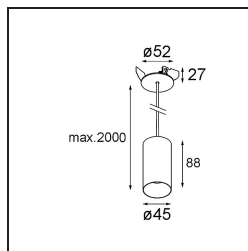

|          |
|----------|
| Date     |
| Customer |
| Project  |
| Type     |

*Minude Suspended 45 1x LED 2700K Medium DE White Structure*

**Specifications**

|  |   |
|--|---|
| Material                                 | 11465009                                |
| Tipo de fuente de luz                    | LED                                     |
| Tipo de LED                              | BRIDGELUX V6 HD G7                      |
| Tecnología LED                           | COB LED                                 |
| CRI                                      | Min. 90                                 |
| Temperatura del color                    | 2700K                                   |
| Vida Útil                                | L80B10 @50.000 horas                    |
| Lámpara Incluida                         | Sí                                      |
| Número de fuentes de luz                 | 1                                       |
| Código de flujo CIE                      | 98 100 100 100 62                       |
| Binning (SDCM)                           | 2                                       |
| Dirección de la luz                      | Directo                                 |
| Óptica                                   | Lente                                   |
| Ángulo de Apertura medido (°)            | 29,6                                    |
| Voltaje de entrada                       | Driver de corriente constante requerido |
| Clasificación eléctrica                  | III                                     |
| Clasificación del IP                     | 20                                      |
| Clasificación de hilo incandescente (°C) | 960                                     |
| Interior/Exterior                        | Interior                                |
| Aplicación                               | Techo                                   |
| Montaje                                  | Suspendido                              |
| Tamaño de corte (mm)                     | ø44                                     |
| Profundidad de montaje (mm)              | 70,0                                    |
| Ajustabilidad                            | Not Applicable                          |
| Distancia al objeto iluminado (m)        | 0,1                                     |
| Color principal & Acabado principal      | Blanco, Estructura                      |
| Peso bruto (g)                           | 373,0                                   |
| Corriente de accionamiento (mA)          | 350      500                            |
| Min. forward voltage (Vf)                | 14,8      15,2                          |
| Max. forward voltage (Vf)                | 18,0      18,6                          |
| Connected load (W)                       | 5,7      8,5                            |
| Flujo luminoso por lámpara (lm)          | 444      598                            |
| Eficacia (lm/W)                          | 78      70                              |