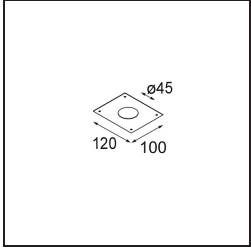

Date
Customer
Project
Type

*Minude Suspended 45 1x LED 2700K Medium DE White Structure*

**Specifications**

Material	11465009
Tipo de fuente de luz	LED
Tipo de LED	BRIDGELUX V6 HD G7
Tecnología LED	COB LED
CRI	Min. 90
Temperatura del color	2700K
Vida Útil	L80B10 @50.000 horas
Lámpara Incluida	Sí
Número de fuentes de luz	1
Código de flujo CIE	98 100 100 100 62
Binning (SDCM)	2
Dirección de la luz	Directo
Óptica	Lente
Ángulo de Apertura medido (°)	29,6
Voltaje de entrada	Driver de corriente constante requerido
Clasificación eléctrica	III
Clasificación del IP	20
Clasificación de hilo incandescente (°C)	960
Interior/Exterior	Interior
Aplicación	Techo
Montaje	Suspendido
Tamaño de corte (mm)	ø44
Profundidad de montaje (mm)	70,0
Ajustabilidad	Not Applicable
Distancia al objeto iluminado (m)	0,1
Color principal & Acabado principal	Blanco, Estructura
Peso bruto (g)	373,0
Corriente de accionamiento (mA)	350      500
Min. forward voltage (Vf)	14,8      15,2
Max. forward voltage (Vf)	18,0      18,6
Connected load (W)	5,7      8,5
Flujo luminoso por lámpara (lm)	444      598
Eficacia (lm/W)	78      70

---

Índice de deslumbramiento	12	13
Remark	• Este Minude Suspended incluye una base de techo blanca	

---

**TM30 & CRI diagram**

**Accesorios Instalación**

**10889530** Installation Housing 123x100x80

**12290730** Plaster Kit 100x120-45 1x