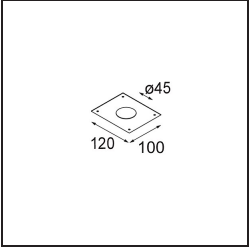

12290730 Plaster Kit 100x120-45 1x