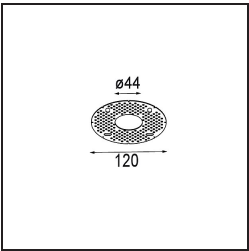

12293730 Plaster Kit 44 1x

Choose a required accessory