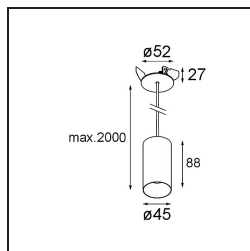

Date
Customer
Project
Type

*Minude Suspended 45 1x LED 2700K Medium DE White Structure*

**Specifications**

Material	11465009
Tipo de fuente de luz	LED
Tipo de LED	BRIDGELUX V6 HD G7
Tecnología LED	COB LED
CRI	Min. 90
Temperatura del color	2700K
Vida Útil	L80B10 @50.000 horas
Lámpara Incluida	Sí
Número de fuentes de luz	1
Código de flujo CIE	98 100 100 100 62
Binning (SDCM)	2
Dirección de la luz	Directo
Óptica	Lente
Ángulo de Apertura medido (°)	29,6
Voltaje de entrada	Driver de corriente constante requerido
Clasificación eléctrica	III
Clasificación del IP	20
Clasificación de hilo incandescente (°C)	960
Interior/Exterior	Interior
Aplicación	Techo
Montaje	Suspendido
Tamaño de corte (mm)	ø44
Profundidad de montaje (mm)	70,0
Ajustabilidad	Not Applicable
Distancia al objeto iluminado (m)	0,1
Color principal & Acabado principal	Blanco, Estructura
Peso bruto (g)	373,0
Corriente de accionamiento (mA)	350      500
Min. forward voltage (Vf)	14,8      15,2
Max. forward voltage (Vf)	18,0      18,6
Connected load (W)	5,7      8,5
Flujo luminoso por lámpara (lm)	444      598
Eficacia (lm/W)	78      70

---

Índice de deslumbramiento	12	13
Remark	• Este Minude Suspended incluye una base de techo blanca	

---

**TM30 & CRI diagram**

**Accesorios Instalación**

**10889530** Installation Housing 123x100x80

**12290730** Plaster Kit 100x120-45 1x