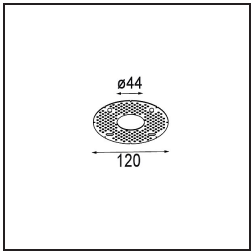

Date
Customer
Project
Type

*Minude Suspended 45 1x LED 2700K Medium DE White Structure*

**Specifications**

Material	11465009
Tipo de fuente de luz	LED
Tipo de LED	BRIDGELUX V6 HD G7
Tecnología LED	COB LED
CRI	Min. 90
Temperatura del color	2700K
Vida Útil	L80B10 @50.000 horas
Lámpara Incluida	Sí
Número de fuentes de luz	1
Código de flujo CIE	98 100 100 100 62
Binning (SDCM)	2
Dirección de la luz	Directo
Óptica	Lente
Ángulo de Apertura medido (°)	29,6
Voltaje de entrada	Driver de corriente constante requerido
Clasificación eléctrica	III
Clasificación del IP	20
Clasificación de hilo incandescente (°C)	960
Interior/Exterior	Interior
Aplicación	Techo
Montaje	Suspendido
Tamaño de corte (mm)	ø44
Profundidad de montaje (mm)	70,0
Ajustabilidad	Not Applicable
Distancia al objeto iluminado (m)	0,1
Color principal & Acabado principal	Blanco, Estructura
Peso bruto (g)	373,0
Corriente de accionamiento (mA)	350      500
Min. forward voltage (Vf)	14,8      15,2
Max. forward voltage (Vf)	18,0      18,6
Connected load (W)	5,7      8,5
Flujo luminoso por lámpara (lm)	444      598
Eficacia (lm/W)	78      70

---

Índice de deslumbramiento	12	13
Remark	• Este Minude Suspended incluye una base de techo blanca	

---

**TM30 & CRI diagram**

**Accesorios Instalación**

**10889530** Installation Housing 123x100x80

**12290730** Plaster Kit 100x120-45 1x