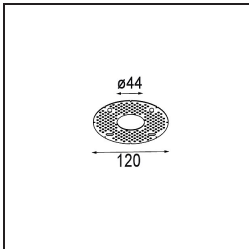

Datum
Kunde
Projekt
Art

Minute Suspended 45 1x LED 2700K Medium DE White Structure

Spezifikationen

Material	11465009
Typ der Lichtquelle	LED
LED Typ	BRIDGELUX V6 HD G7
LED-Technologie	COB-LED
CRI	Min. 90
Farbtemperatur	2700K
Lebensdauer	L80 B10 bei 50.000 Stunden
Leuchtmittel enthalten	Ja
Anzahl Lichtquellen	1
CIE-Fluxcode	98 100 100 100 62
Binning (SDCM)	2
Lichtrichtung	Abwärts
Optik	Streuscheibe
Gemessene Abstrahlwinkel (°)	29,6
Eingangsspannung	Konstantstrom-Treiber erforderlich
Schutzklasse	III
Schutzart	20
Glühdrahtprüfung (°C)	960
Innen/Außen	Innen
Anwendung	Decke
Montage	Pendel
Ausschnittgröße (mm)	44
Einbautiefe (mm)	70,0
Verstellbarkeit	Not Applicable
Abstand zum beleuchteten Objekt (m)	0,1
Primärfarbe & Primäres Finish	Weiß, Strukturiert
Bruttogewicht (g)	373,0
Antriebsstrom (mA)	350 500
Min. forward voltage (Vf)	14,8 15,2
Max. forward voltage (Vf)	18,0 18,6
Connected load (W)	5,7 8,5
Lichtstrom pro Lampe (lm)	444 598
Effizienz (lm/W)	78 70
UGR	12 13

Bemerkung

- Dieser Minude Suspended wird mit einer weißen Deckenplatte geliefert

TM30 & CRI Diagramm

Montagezubehör

10889530 Installation Housing 123x100x80

12290730 Plaster Kit 100x120-45 1x

12293730 Plaster Kit 44 1x