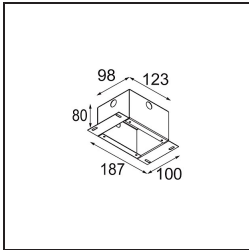

Datum
Kunde
Projekt
Art

Minute Suspended 45 1x LED 2700K Medium DE White Structure

Spezifikationen

Material	11465009
Typ der Lichtquelle	LED
LED Typ	BRIDGELUX V6 HD G7
LED-Technologie	COB-LED
CRI	Min. 90
Farbtemperatur	2700K
Lebensdauer	L80 B10 bei 50.000 Stunden
Leuchtmittel enthalten	Ja
Anzahl Lichtquellen	1
CIE-Fluxcode	98 100 100 100 62
Binning (SDCM)	2
Lichtrichtung	Abwärts
Optik	Streuscheibe
Gemessene Abstrahlwinkel (°)	29,6
Eingangsspannung	Konstantstrom-Treiber erforderlich
Schutzklasse	III
Schutzart	20
Glühdrahtprüfung (°C)	960
Innen/Außen	Innen
Anwendung	Decke
Montage	Pendel
Ausschnittgröße (mm)	ø44
Einbautiefe (mm)	70,0
Verstellbarkeit	Not Applicable
Abstand zum beleuchteten Objekt (m)	0,1
Primärfarbe & Primäres Finish	Weiß, Strukturiert
Bruttogewicht (g)	373,0
Antriebsstrom (mA)	350 500
Min. forward voltage (Vf)	14,8 15,2
Max. forward voltage (Vf)	18,0 18,6
Connected load (W)	5,7 8,5
Lichtstrom pro Lampe (lm)	444 598
Effizienz (lm/W)	78 70
UGR	12 13

Bemerkung

- Dieser Minude Suspended wird mit einer weißen Deckenplatte geliefert

TM30 & CRI Diagramm

Montagezubehör

10889530 Installation Housing 123x100x80

12290730 Plaster Kit 100x120-45 1x

12293730 Plaster Kit 44 1x