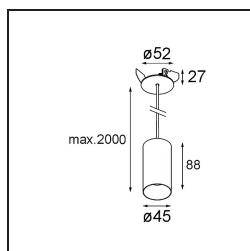

Datum
Kunde
Projekt
Art

Minute Suspended 45 1x LED 2700K Medium DE White Structure

Spezifikationen

Material	11465009
Typ der Lichtquelle	LED
LED Typ	BRIDGELUX V6 HD G7
LED-Technologie	COB-LED
CRI	Min. 90
Farbtemperatur	2700K
Lebensdauer	L80 B10 bei 50.000 Stunden
Leuchtmittel enthalten	Ja
Anzahl Lichtquellen	1
CIE-Fluxcode	98 100 100 100 62
Binning (SDCM)	2
Lichtrichtung	Abwärts
Optik	Streuscheibe
Gemessene Abstrahlwinkel (°)	29,6
Eingangsspannung	Konstantstrom-Treiber erforderlich
Schutzklasse	III
Schutzart	20
Glühdrahtprüfung (°C)	960
Innen/Außen	Innen
Anwendung	Decke
Montage	Pendel
Ausschnittgröße (mm)	44
Einbautiefe (mm)	70,0
Verstellbarkeit	Not Applicable
Abstand zum beleuchteten Objekt (m)	0,1
Primärfarbe & Primäres Finish	Weiß, Strukturiert
Bruttogewicht (g)	373,0
Antriebsstrom (mA)	350 500
Min. forward voltage (Vf)	14,8 15,2
Max. forward voltage (Vf)	18,0 18,6
Connected load (W)	5,7 8,5
Lichtstrom pro Lampe (lm)	444 598
Effizienz (lm/W)	78 70
UGR	12 13

Bemerkung

- Dieser Minude Suspended wird mit einer weißen Deckenplatte geliefert

TM30 & CRI Diagramm

Montagezubehör

10889530 Installation Housing 123x100x80

12290730 Plaster Kit 100x120-45 1x

12293730 Plaster Kit 44 1x