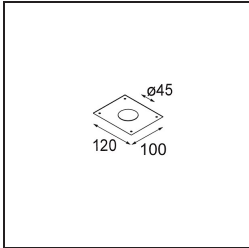

Datum
Kunde
Projekt
Art

Minute Suspended 45 1x LED 2700K Medium DE White Structure

Spezifikationen

Material	11465009
Typ der Lichtquelle	LED
LED Typ	BRIDGELUX V6 HD G7
LED-Technologie	COB-LED
CRI	Min. 90
Farbtemperatur	2700K
Lebensdauer	L80 B10 bei 50.000 Stunden
Leuchtmittel enthalten	Ja
Anzahl Lichtquellen	1
CIE-Fluxcode	98 100 100 100 62
Binning (SDCM)	2
Lichtrichtung	Abwärts
Optik	Streuscheibe
Gemessene Abstrahlwinkel (°)	29,6
Eingangsspannung	Konstantstrom-Treiber erforderlich
Schutzklasse	III
Schutzart	20
Glühdrahtprüfung (°C)	960
Innen/Außen	Innen
Anwendung	Decke
Montage	Pendel
Ausschnittgröße (mm)	ø44
Einbautiefe (mm)	70,0
Verstellbarkeit	Not Applicable
Abstand zum beleuchteten Objekt (m)	0,1
Primärfarbe & Primäres Finish	Weiß, Strukturiert
Bruttogewicht (g)	373,0
Antriebsstrom (mA)	350 500
Min. forward voltage (Vf)	14,8 15,2
Max. forward voltage (Vf)	18,0 18,6
Connected load (W)	5,7 8,5
Lichtstrom pro Lampe (lm)	444 598
Effizienz (lm/W)	78 70
UGR	12 13

Bemerkung

- Dieser Minude Suspended wird mit einer weißen Deckenplatte geliefert

TM30 & CRI Diagramm

Montagezubehör

10889530 Installation Housing 123x100x80

12290730 Plaster Kit 100x120-45 1x

12293730 Plaster Kit 44 1x