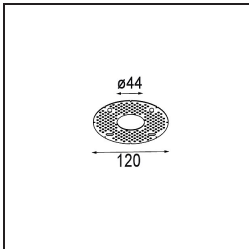

Datum
Kunde
Projekt
Art

Minute Suspended 45 1x LED 2700K Medium DE White Structure

Spezifikationen

Material	11465009
Typ der Lichtquelle	LED
LED Typ	BRIDGELUX V6 HD G7
LED-Technologie	COB-LED
CRI	Min. 90
Farbtemperatur	2700K
Lebensdauer	L80 B10 bei 50.000 Stunden
Leuchtmittel enthalten	Ja
Anzahl Lichtquellen	1
CIE-Fluxcode	98 100 100 100 62
Binning (SDCM)	2
Lichtrichtung	Abwärts
Optik	Streuscheibe
Gemessene Abstrahlwinkel (°)	29,6
Eingangsspannung	Konstantstrom-Treiber erforderlich
Schutzklasse	III
Schutzart	20
Glühdrahtprüfung (°C)	960
Innen/Außen	Innen
Anwendung	Decke
Montage	Pendel
Ausschnittgröße (mm)	ø44
Einbautiefe (mm)	70,0
Verstellbarkeit	Not Applicable
Abstand zum beleuchteten Objekt (m)	0,1
Primärfarbe & Primäres Finish	Weiß, Strukturiert
Bruttogewicht (g)	373,0
Antriebsstrom (mA)	350 500
Min. forward voltage (Vf)	14,8 15,2
Max. forward voltage (Vf)	18,0 18,6
Connected load (W)	5,7 8,5
Lichtstrom pro Lampe (lm)	444 598
Effizienz (lm/W)	78 70
UGR	12 13

Bemerkung

- Dieser Minude Suspended wird mit einer weißen Deckenplatte geliefert

TM30 & CRI Diagramm

Montagezubehör

10889530 Installation Housing 123x100x80

12290730 Plaster Kit 100x120-45 1x

12293730 Plaster Kit 44 1x