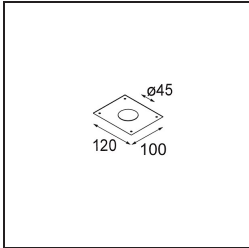

Datum
Kunde
Projekt
Art

Minute Suspended 45 1x LED 2700K Medium DE White Structure

Spezifikationen

Material	11465009
Typ der Lichtquelle	LED
LED Typ	BRIDGELUX V6 HD G7
LED-Technologie	COB-LED
CRI	Min. 90
Farbtemperatur	2700K
Lebensdauer	L80 B10 bei 50.000 Stunden
Leuchtmittel enthalten	Ja
Anzahl Lichtquellen	1
CIE-Fluxcode	98 100 100 100 62
Binning (SDCM)	2
Lichtrichtung	Abwärts
Optik	Streuscheibe
Gemessene Abstrahlwinkel (°)	29,6
Eingangsspannung	Konstantstrom-Treiber erforderlich
Schutzklasse	III
Schutzart	20
Glühdrahtprüfung (°C)	960
Innen/Außen	Innen
Anwendung	Decke
Montage	Pendel
Ausschnittgröße (mm)	44
Einbautiefe (mm)	70,0
Verstellbarkeit	Not Applicable
Abstand zum beleuchteten Objekt (m)	0,1
Primärfarbe & Primäres Finish	Weiß, Strukturiert
Bruttogewicht (g)	373,0
Antriebsstrom (mA)	350 500
Min. forward voltage (Vf)	14,8 15,2
Max. forward voltage (Vf)	18,0 18,6
Connected load (W)	5,7 8,5
Lichtstrom pro Lampe (lm)	444 598
Effizienz (lm/W)	78 70
UGR	12 13

Bemerkung

- Dieser Minude Suspended wird mit einer weißen Deckenplatte geliefert

TM30 & CRI Diagramm

Montagezubehör

10889530 Installation Housing 123x100x80

12290730 Plaster Kit 100x120-45 1x

12293730 Plaster Kit 44 1x