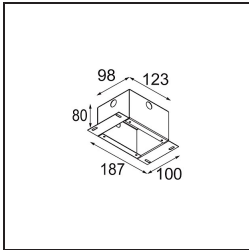

Datum
Kunde
Projekt
Art

Minute Suspended 45 1x LED 2700K Medium DE White Structure

Spezifikationen

Material	11465009
Typ der Lichtquelle	LED
LED Typ	BRIDGELUX V6 HD G7
LED-Technologie	COB-LED
CRI	Min. 90
Farbtemperatur	2700K
Lebensdauer	L80 B10 bei 50.000 Stunden
Leuchtmittel enthalten	Ja
Anzahl Lichtquellen	1
CIE-Fluxcode	98 100 100 100 62
Binning (SDCM)	2
Lichtrichtung	Abwärts
Optik	Streuscheibe
Gemessene Abstrahlwinkel (°)	29,6
Eingangsspannung	Konstantstrom-Treiber erforderlich
Schutzklasse	III
Schutzart	20
Glühdrahtprüfung (°C)	960
Innen/Außen	Innen
Anwendung	Decke
Montage	Pendel
Ausschnittgröße (mm)	44
Einbautiefe (mm)	70,0
Verstellbarkeit	Not Applicable
Abstand zum beleuchteten Objekt (m)	0,1
Primärfarbe & Primäres Finish	Weiß, Strukturiert
Bruttogewicht (g)	373,0
Antriebsstrom (mA)	350 500
Min. forward voltage (Vf)	14,8 15,2
Max. forward voltage (Vf)	18,0 18,6
Connected load (W)	5,7 8,5
Lichtstrom pro Lampe (lm)	444 598
Effizienz (lm/W)	78 70
UGR	12 13

Bemerkung

- Dieser Minude Suspended wird mit einer weißen Deckenplatte geliefert

TM30 & CRI Diagramm

Montagezubehör

10889530 Installation Housing 123x100x80

12290730 Plaster Kit 100x120-45 1x

12293730 Plaster Kit 44 1x