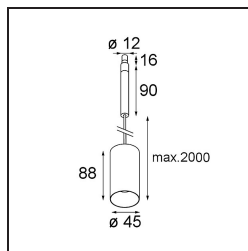

Specifications

Material	11464084
Tipo de fuente de luz	LED
Tipo de LED	BRIDGELUX V6 HD G7
Tecnología LED	COB LED
CRI	Min. 90
Temperatura del color	2700K
Vida Útil	L80B10 @50.000 horas
Lámpara Incluida	Sí
Número de fuentes de luz	1
Código de flujo CIE	100 100 100 100 62
Binning (SDCM)	2
Dirección de la luz	Directo
Óptica	Lente
Ángulo de Apertura medido (°)	29,3
Voltaje de entrada	Driver de corriente constante requerido
Clasificación eléctrica	III
Clasificación del IP	20
Clasificación de hilo incandescente (°C)	960
Interior/Exterior	Interior
Aplicación	Techo
Montaje	Suspendido
Ajustabilidad	Not Applicable
Distancia al objeto iluminado (m)	0,1
Color principal & Acabado principal	Bronce plateado, Anodizado cepillado
Peso bruto (g)	345,0
Corriente de accionamiento (mA)	350 500
Min. forward voltage (Vf)	14,8 15,2
Max. forward voltage (Vf)	18,0 18,6
Connected load (W)	5,7 8,5
Flujo luminoso por lámpara (lm)	444 599
Eficacia (lm/W)	78 71
Índice de deslumbramiento	1 2