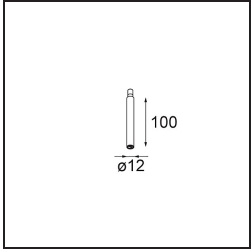

Dekorative Zubehör

13240009 Stick Modupoint 100 White Structure
13240032 Stick Modupoint 100 Black Structure