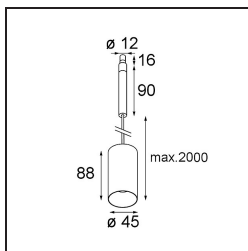

Spezifikationen

Material	11464084
Typ der Lichtquelle	LED
LED Typ	BRIDGELUX V6 HD G7
LED-Technologie	COB-LED
CRI	Min. 90
Farbtemperatur	2700K
Lebensdauer	L80 B10 bei 50.000 Stunden
Leuchtmittel enthalten	Ja
Anzahl Lichtquellen	1
CIE-Fluxcode	100 100 100 100 62
Binning (SDCM)	2
Lichtrichtung	Abwärts
Optik	Streuscheibe
Gemessene Abstrahlwinkel (°)	29,3
Eingangsspannung	Konstantstrom-Treiber erforderlich
Schutzklasse	III
Schutzart	20
Glühdrahtprüfung (°C)	960
Innen/Außen	Innen
Anwendung	Decke
Montage	Pendel
Verstellbarkeit	Not Applicable
Abstand zum beleuchteten Objekt (m)	0,1
Primärfarbe & Primäres Finish	Silber-Bronze, Gebürstet und Eloxiert
Bruttogewicht (g)	345,0
Antriebsstrom (mA)	350 500
Min. forward voltage (Vf)	14,8 15,2
Max. forward voltage (Vf)	18,0 18,6
Connected load (W)	5,7 8,5
Lichtstrom pro Lampe (lm)	444 599
Effizienz (lm/W)	78 71
UGR	1 2
Bemerkung	<ul style="list-style-type: none"> • Dies ist kein vollständiges Produkt. System Modupoint Round oder Modupoint Square erforderlich.