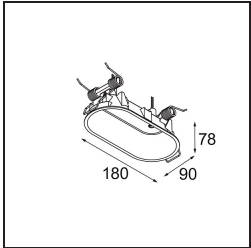

- **13240709** Modupoint Round Deep Recessed 90 2x DE White Structure
- **13240732** Modupoint Round Deep Recessed 90 2x DE Black Structure