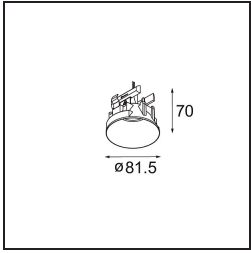

- **13240609** Modupoint Round Deep Recessed Trimless 82 1x DE White Structure
- **13240632** Modupoint Round Deep Recessed Trimless 82 1x DE Black Structure