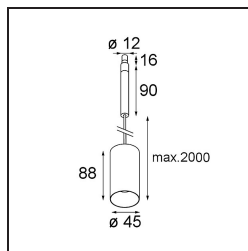

Specificaties

Materiaal	11464141
Type Lichtbron	LED
LED type	BRIDGELUX V6 HD G7
LED technologie	Led-COB
CRI	Min. 90
Kleurtemperatuur	3000K
Levensduur	L80B10 bij 50.000 Uur
Lamp inbegrepen	Ja
Aantal Lichtbronnen	1
CIE-fluxcode	99 100 100 100 63
Binning (SDCM)	2
Lichtrichting	Omlaag
Optisch	Lens
Gemeten gradenbundel (°)	29,6
Ingangsspanning	Aandrijving Gelijktroom Vereist
Elektriciteitsklasse	III
IP-klasse	20
Gloeidraadtest (°C)	960
Binnen/Buiten	Binnen
Toepassing	Plafond
Montage	Gependeld
Verstelbaarheid	Not Applicable
Afstand tot Verlicht Voorwerp (m)	0,1
Primaire Kleur & Primaire Afwerking	Champagne, Geborsteld Geanodiseerd
Brutogewicht (g)	345,0
Stroom driver (mA)	350 500
Min. forward voltage (Vf)	14,8 15,2
Max. forward voltage (Vf)	18,0 18,6
Connected load (W)	5,7 8,5
Lumenoutput per lampunit (lm)	458 618
Efficiëntie (lm/W)	80 73
UGR	4 5
Opmerking	<ul style="list-style-type: none"> Dit is geen compleet product. Modupoint Round of Modupoint Square systeem vereist.