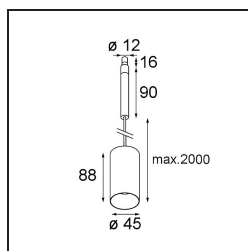

Specifications

Materiale	11464141
Tipo di Sorgente	LED
Tipologia LED	BRIDGELUX V6 HD G7
Tecnologie LED	COB
CRI	Min. 90
Temperatura di colore della luce	3000K
Vita utile	L80B10 @50.000 ore
Lampadina inclusa	Sì
Numero di fonte luminosa	1
Codice di flusso CIE	99 100 100 100 63
Binning (SDCM)	2
Direzione della luce	Diretta
Ottiche	Lente
Fascio misurato (°)	29,6
Volt in ingresso	Necessario driver a corrente costante
Classificazione elettrica	III
Grado IP	20
Test filo a caldo (°C)	960
Interno/Esterno	Interno
Applicazione	Soffitto
Montaggio	Sospeso
Orientabilità	Not Applicable
Distanza dall'oggetto illuminato (m)	0,1
Colore primario & Finitura primaria	Champagne, Anodizzata Spazzolata
Peso lordo (g)	345,0
Corrente di azionamento (mA)	350 500
Min. forward voltage (Vf)	14,8 15,2
Max. forward voltage (Vf)	18,0 18,6
Connected load (W)	5,7 8,5
Flusso luminoso per lampade (lm)	458 618
Efficienza (lm/W)	80 73
Livello abbagliamento	4 5
Remark	<ul style="list-style-type: none"> This is not a complete product. Modupoint Round or Modupoint Square system required.