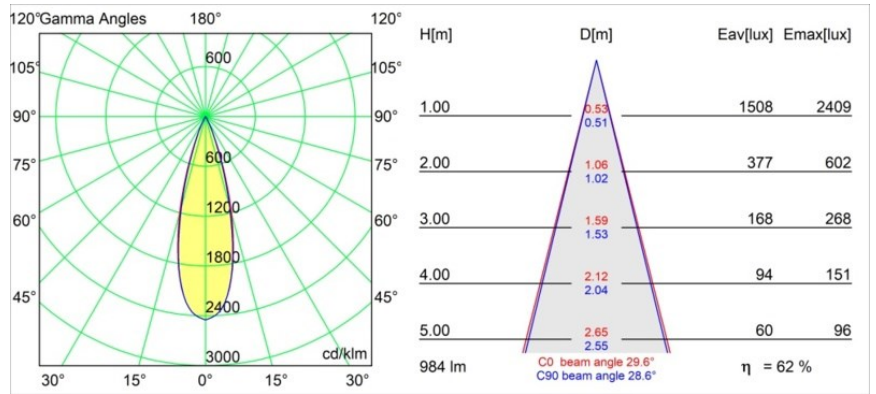

Light distribution & beam diagram