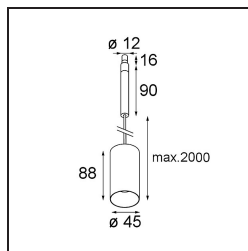

Specifications

Material	11464141
Tipo de fuente de luz	LED
Tipo de LED	BRIDGELUX V6 HD G7
Tecnología LED	COB LED
CRI	Min. 90
Temperatura del color	3000K
Vida Útil	L80B10 @50.000 horas
Lámpara Incluida	Sí
Número de fuentes de luz	1
Código de flujo CIE	99 100 100 100 63
Binning (SDCM)	2
Dirección de la luz	Directo
Óptica	Lente
Ángulo de Apertura medido (°)	29,6
Voltaje de entrada	Driver de corriente constante requerido
Clasificación eléctrica	III
Clasificación del IP	20
Clasificación de hilo incandescente (°C)	960
Interior/Exterior	Interior
Aplicación	Techo
Montaje	Suspendido
Ajustabilidad	Not Applicable
Distancia al objeto iluminado (m)	0,1
Color principal & Acabado principal	Champán, Anodizado cepillado
Peso bruto (g)	345,0
Corriente de accionamiento (mA)	350 500
Min. forward voltage (Vf)	14,8 15,2
Max. forward voltage (Vf)	18,0 18,6
Connected load (W)	5,7 8,5
Flujo luminoso por lámpara (lm)	458 618
Eficacia (lm/W)	80 73
Índice de deslumbramiento	4 5