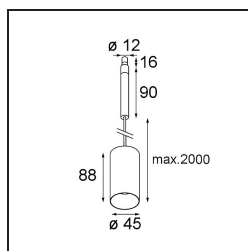

Spezifikationen

Material	11464141
Typ der Lichtquelle	LED
LED Typ	BRIDGELUX V6 HD G7
LED-Technologie	COB-LED
CRI	Min. 90
Farbtemperatur	3000K
Lebensdauer	L80 B10 bei 50.000 Stunden
Leuchtmittel enthalten	Ja
Anzahl Lichtquellen	1
CIE-Fluxcode	99 100 100 100 63
Binning (SDCM)	2
Lichtrichtung	Abwärts
Optik	Streuscheibe
Gemessene Abstrahlwinkel (°)	29,6
Eingangsspannung	Konstantstrom-Treiber erforderlich
Schutzklasse	III
Schutzart	20
Glühdrahtprüfung (°C)	960
Innen/Außen	Innen
Anwendung	Decke
Montage	Pendel
Verstellbarkeit	Not Applicable
Abstand zum beleuchteten Objekt (m)	0,1
Primärfarbe & Primäres Finish	Champagner, Gebürstet und Eloxiert
Bruttogewicht (g)	345,0
Antriebsstrom (mA)	350 500
Min. forward voltage (Vf)	14,8 15,2
Max. forward voltage (Vf)	18,0 18,6
Connected load (W)	5,7 8,5
Lichtstrom pro Lampe (lm)	458 618
Effizienz (lm/W)	80 73
UGR	4 5
Bemerkung	<ul style="list-style-type: none"> • Dies ist kein vollständiges Produkt. System Modupoint Round oder Modupoint Square erforderlich.