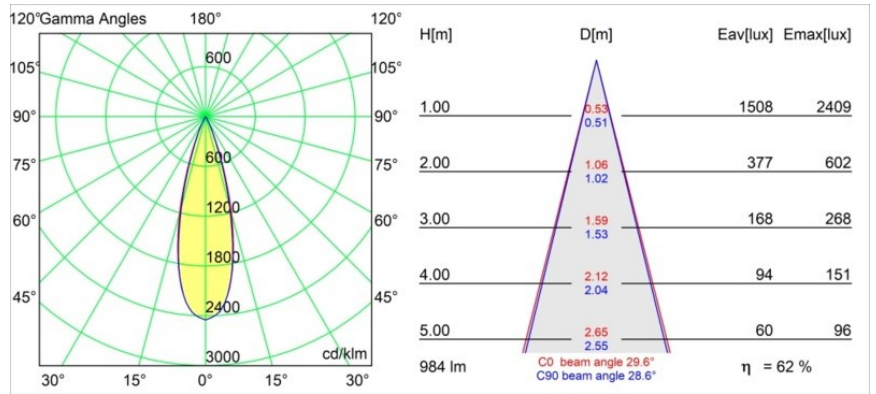

Lichtverteilung und Lichtverteilungskurve