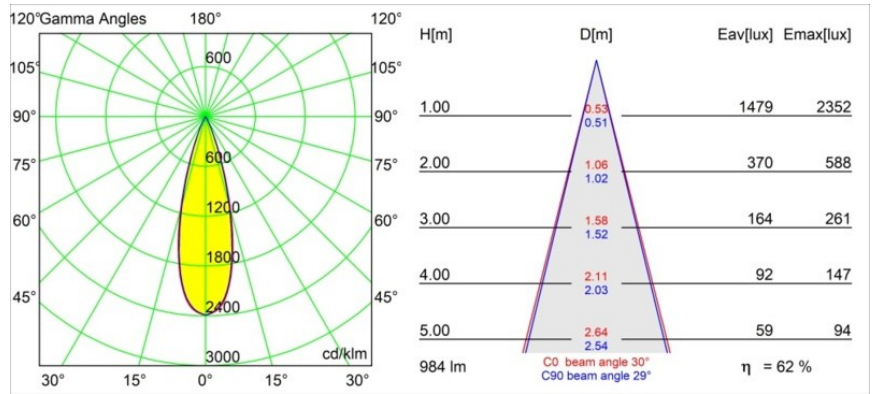

Lichtspreiding & Stralingsdiagram