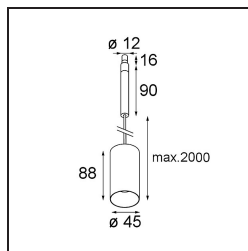

Specificaties

Materiaal	11464109
Type Lichtbron	LED
LED type	BRIDGELUX V6 HD G7
LED technologie	Led-COB
CRI	Min. 90
Kleurtemperatuur	3000K
Levensduur	L80B10 bij 50.000 Uur
Lamp inbegrepen	Ja
Aantal Lichtbronnen	1
CIE-fluxcode	98 100 100 100 62
Binning (SDCM)	2
Lichtrichting	Omlaag
Optisch	Lens
Gemeten gradenbundel (°)	30,0
Ingangsspanning	Aandrijving Gelijkstroom Vereist
Elektriciteitsklasse	III
IP-klasse	20
Gloeidraadtest (°C)	960
Binnen/Buiten	Binnen
Toepassing	Plafond
Montage	Gependeld
Verstelbaarheid	Not Applicable
Afstand tot Verlicht Voorwerp (m)	0,1
Primaire Kleur & Primaire Afwerking	Wit, Structuur
Brutogewicht (g)	345,0
Stroom driver (mA)	350 500
Min. forward voltage (Vf)	14,8 15,2
Max. forward voltage (Vf)	18,0 18,6
Connected load (W)	5,7 8,5
Lumenoutput per lampunit (lm)	453 610
Efficiëntie (lm/W)	78 72
UGR	12 13
Opmerking	<ul style="list-style-type: none"> Dit is geen compleet product. Modupoint Round of Modupoint Square systeem vereist.