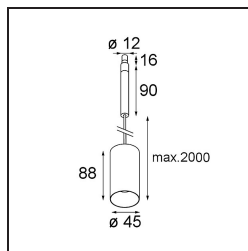

Caractéristiques

Matériaux	11464082
Type de Source Lumineuse	LED
Type de LED	BRIDGELUX V6 HD G7
Technologie LED	LED COB
CRI	Min. 90
Température de Couleur	2700K
Durée de Vie	L80B10 à 50 000 heures
Ampoule incluse	Oui
Nombre de Sources Lumineuses	1
Code de flux CIE	100 100 100 100 62
Groupe ment (SDCM)	2
Direction de la Lumière	Bas
Optique	Lentille
Faisceau mesuré (°)	29,2
Tension d'Entrée	Driver à Courant Constant Requis
Classe Électrique	III
Indice de protection IP	20
Essai au fil incandescent (°C)	960
Intérieur/extérieur	Intérieur
Application	Plafond
Montage	Suspendu
Ajustabilité	Not Applicable
Distance avec l'Objet Éclairé (m)	0,1
Couleur Principale & Finition Principale	Bronze, Anodisé Brossé
Poids brut (g)	345,0
Courant du driver (mA)	350 500
Min. forward voltage (Vf)	14,8 15,2
Max. forward voltage (Vf)	18,0 18,6
Connected load (W)	5,7 8,5
Flux lumineux par lampe (lm)	441 595
Efficacité (lm/W)	77 70
UGR	1 2
Commentaire	<ul style="list-style-type: none"> Ceci n'est pas un produit complet. Système Modupoint Round ou Modupoint Square requis.