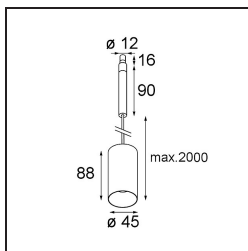

### Spezifikationen

Material	11464082
Typ der Lichtquelle	LED
LED Typ	BRIDGELUX V6 HD G7
LED-Technologie	COB-LED
CRI	Min. 90
Farbtemperatur	2700K
Lebensdauer	L80 B10 bei 50.000 Stunden
Leuchtmittel enthalten	Ja
Anzahl Lichtquellen	1
CIE-Fluxcode	100 100 100 100 62
Binning (SDCM)	2
Lichtrichtung	Abwärts
Optik	Streuscheibe
Gemessene Abstrahlwinkel (°)	29,2
Eingangsspannung	Konstantstrom-Treiber erforderlich
Schutzklasse	III
Schutzart	20
Glühdrahtprüfung (°C)	960
Innen/Außen	Innen
Anwendung	Decke
Montage	Pendel
Verstellbarkeit	Not Applicable
Abstand zum beleuchteten Objekt (m)	0,1
Primärfarbe & Primäres Finish	Bronze, Gebürstet und Eloxier
Bruttogewicht (g)	345,0
Antriebsstrom (mA)	350      500
Min. forward voltage (Vf)	14,8      15,2
Max. forward voltage (Vf)	18,0      18,6
Connected load (W)	5,7      8,5
Lichtstrom pro Lampe (lm)	441      595
Effizienz (lm/W)	77      70
UGR	1      2
Bemerkung	<ul style="list-style-type: none"> <li>• Dies ist kein vollständiges Produkt. System Modupoint Round oder Modupoint Square erforderlich.</li> </ul>