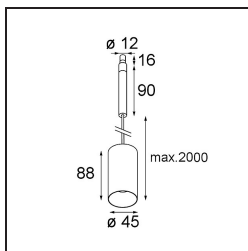

Specifications

Materiale	11464081
Tipo di Sorgente	LED
Tipologia LED	BRIDGELUX V6 HD G7
Tecnologie LED	COB
CRI	Min. 90
Temperatura di colore della luce	2700K
Vita utile	L80B10 @50.000 ore
Lampadina inclusa	Sì
Numero di fonte luminosa	1
Codice di flusso CIE	100 100 100 100 61
Binning (SDCM)	2
Direzione della luce	Diretta
Ottiche	Lente
Fascio misurato (°)	31,2
Volt in ingresso	Necessario driver a corrente costante
Classificazione elettrica	III
Grado IP	20
Test filo a caldo (°C)	960
Interno/Esterno	Interno
Applicazione	Soffitto
Montaggio	Sospeso
Orientabilità	Not Applicable
Distanza dall'oggetto illuminato (m)	0,1
Colore primario & Finitura primaria	Nero, Anodizzata Spazzolata
Peso lordo (g)	345,0
Corrente di azionamento (mA)	350 500
Min. forward voltage (Vf)	14,8 15,2
Max. forward voltage (Vf)	18,0 18,6
Connected load (W)	5,7 8,5
Flusso luminoso per lampade (lm)	434 586
Efficienza (lm/W)	76 69
Livello abbagliamento	1 2
Remark	<ul style="list-style-type: none"> This is not a complete product. Modupoint Round or Modupoint Square system required.