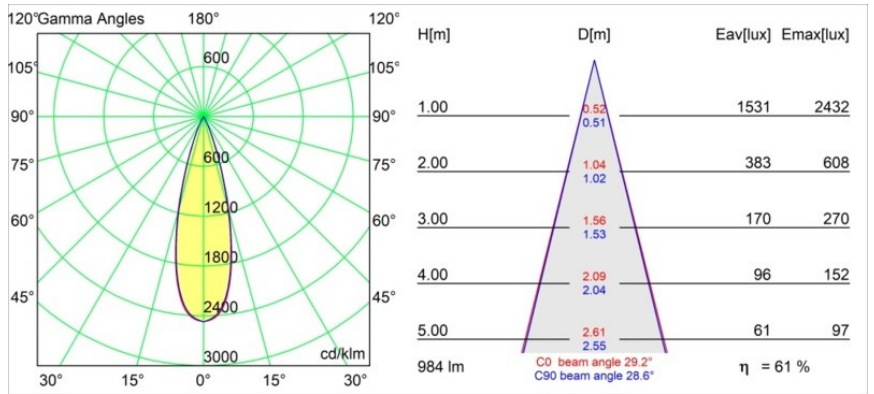

### Specificaties

Materiaal	11462382
Type Lichtbron	LED
LED type	BRIDGELUX V6 HD G7
LED technologie	Led-COB
CRI	Min. 90
Kleurtemperatuur	3000K
Levensduur	L80B10 bij 50.000 Uur
Lamp inbegrepen	Ja
Aantal Lichtbronnen	1
CIE-fluxcode	100 100 100 100 69
Binning (SDCM)	2
Lichtrichting	Omlaag
Optisch	Lens
Gemeten gradenbundel (°)	29,2
Ingangsspanning	48Vdc
Luminaire power (W)	11,0
Elektriciteitsklasse	III
IP-klasse	20
Gloeidraadtest (°C)	960
Protocol Voor Dimmen	DALI
DALI Standard	DALI-2
Binnen/Buiten	Binnen
Toepassing	Plafond
Montage	Gependeld
Verstelbaarheid	Not Applicable
Afstand tot Verlicht Voorwerp (m)	0,1
Primaire Kleur & Primaire Afwerking	Brons, Geborsteld Geanodiseerd
Brutogewicht (g)	458,0
Lumenoutput per lampunit (lm)	607
Efficiëntie (lm/W)	55
UGR	1
Opmerking	<ul style="list-style-type: none"> <li>• Dit is geen compleet product. Pista Track 48V systeem vereist.</li> <li>• Voor installaties zonder dimmer wordt aanbevolen om 1-10 V armaturen te gebruiken.</li> </ul>

**TM30 & CRI Diagrammen**

**Lichtspreiding & Stralingsdiagram**

Diagrammen