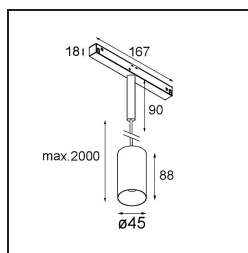

Caractéristiques

Matériaux	11462382
Type de Source Lumineuse	LED
Type de LED	BRIDGELUX V6 HD G7
Technologie LED	LED COB
CRI	Min. 90
Température de Couleur	3000K
Durée de Vie	L80B10 à 50 000 heures
Ampoule incluse	Oui
Nombre de Sources Lumineuses	1
Code de flux CIE	100 100 100 100 69
Groupe ment (SDCM)	2
Direction de la Lumière	Bas
Optique	Lentille
Faisceau mesuré (°)	29,2
Tension d'Entrée	48 V CC
Luminaire power (W)	11,0
Classe Électrique	III
Indice de protection IP	20
Essai au fil incandescent (°C)	960
Protocole de Variation	DALI
DALI Standard	DALI-2
Intérieur/extérieur	Intérieur
Application	Plafond
Montage	Suspendu
Ajustabilité	Not Applicable
Distance avec l'Objet Éclairé (m)	0,1
Couleur Principale & Finition Principale	Bronze, Anodisé Brossé
Poids brut (g)	458,0
Flux lumineux par lampe (lm)	607
Efficacité (lm/W)	55
UGR	1