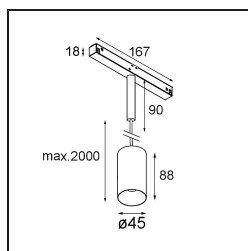

Spezifikationen

Material	11462382
Typ der Lichtquelle	LED
LED Typ	BRIDGELUX V6 HD G7
LED-Technologie	COB-LED
CRI	Min. 90
Farbtemperatur	3000K
Lebensdauer	L80 B10 bei 50.000 Stunden
Leuchtmittel enthalten	Ja
Anzahl Lichtquellen	1
CIE-Fluxcode	100 100 100 100 69
Binning (SDCM)	2
Lichtrichtung	Abwärts
Optik	Streuscheibe
Gemessene Abstrahlwinkel (°)	29,2
Eingangsspannung	48 Vdc
Luminaire power (W)	11,0
Schutzklasse	III
Schutzart	20
Glühdrahtprüfung (°C)	960
Dimmprotokoll	DALI
DALI Standard	DALI-2
Innen/Außen	Innen
Anwendung	Decke
Montage	Pendel
Verstellbarkeit	Not Applicable
Abstand zum beleuchteten Objekt (m)	0,1
Primärfarbe & Primäres Finish	Bronze, Gebürstet und Eloxiert
Bruttogewicht (g)	458,0
Lichtstrom pro Lampe (lm)	607
Effizienz (lm/W)	55
UGR	1
Bemerkung	<ul style="list-style-type: none"> • Dies ist kein vollständiges Produkt. Pista Schiene 48 V-System erforderlich. • Für Installationen ohne Dimmer wird empfohlen, 1-10-V-Leuchten zu verwenden.