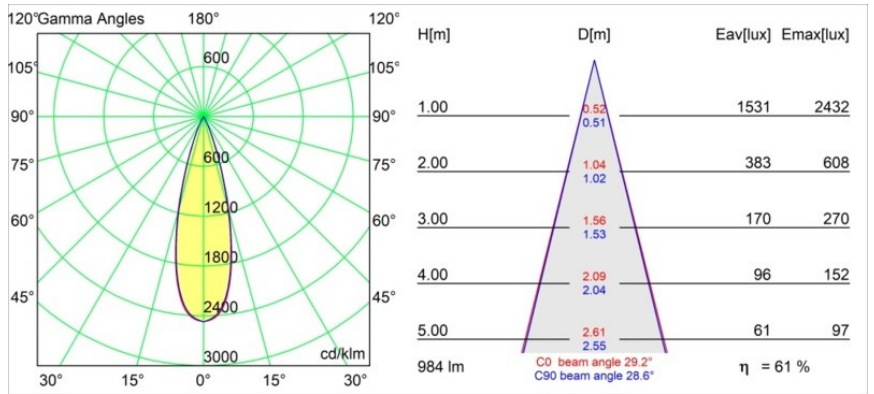

Spezifikationen

Material	11462382
Typ der Lichtquelle	LED
LED Typ	BRIDGELUX V6 HD G7
LED-Technologie	COB-LED
CRI	Min. 90
Farbtemperatur	3000K
Lebensdauer	L80 B10 bei 50.000 Stunden
Leuchtmittel enthalten	Ja
Anzahl Lichtquellen	1
CIE-Fluxcode	100 100 100 100 69
Binning (SDCM)	2
Lichtrichtung	Abwärts
Optik	Streuscheibe
Gemessene Abstrahlwinkel (°)	29,2
Eingangsspannung	48 Vdc
Luminaire power (W)	11,0
Schutzklasse	III
Schutzart	20
Glühdrahtprüfung (°C)	960
Dimmprotokoll	DALI
DALI Standard	DALI-2
Innen/Außen	Innen
Anwendung	Decke
Montage	Pendel
Verstellbarkeit	Not Applicable
Abstand zum beleuchteten Objekt (m)	0,1
Primärfarbe & Primäres Finish	Bronze, Gebürstet und Eloxiert
Bruttogewicht (g)	458,0
Lichtstrom pro Lampe (lm)	607
Effizienz (lm/W)	55
UGR	1
Bemerkung	<ul style="list-style-type: none"> • Dies ist kein vollständiges Produkt. Pista Schiene 48 V-System erforderlich. • Für Installationen ohne Dimmer wird empfohlen, 1-10-V-Leuchten zu verwenden.

TM30 & CRI Diagramm

Lichtverteilung und Lichtverteilungskurve

Diagramm