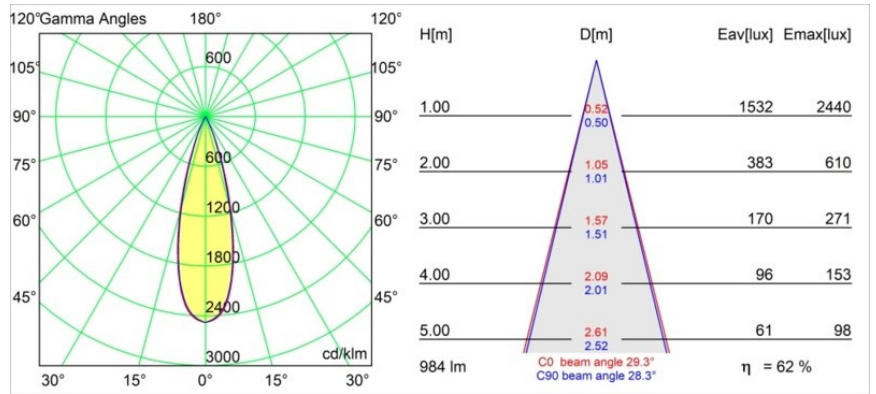

Lichtspreiding & Stralingsdiagram