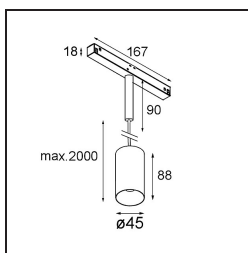

Specifications

Materiale	11462384
Tipo di Sorgente	LED
Tipologia LED	BRIDGELUX V6 HD G7
Tecnologie LED	COB
CRI	Min. 90
Temperatura di colore della luce	3000K
Vita utile	L80B10 @50.000 ore
Lampadina inclusa	Sì
Numero di fonte luminosa	1
Codice di flusso CIE	100 100 100 100 71
Binning (SDCM)	2
Direzione della luce	Diretta
Ottiche	Lente
Fascio misurato (°)	29,3
Volt in ingresso	48Vdc
Luminaire power (W)	11,0
Classificazione elettrica	III
Grado IP	20
Test filo a caldo (°C)	960
Protocollo di regolazione (Dimmer)	DALI
DALI Standard	DALI-2
Interno/Esterno	Interno
Applicazione	Soffitto
Montaggio	Sospeso
Orientabilità	Not Applicable
Distanza dall'oggetto illuminato (m)	0,1
Colore primario & Finitura primaria	Argento Bronzo, Anodizzata Spazzolata
Peso lordo (g)	458,0
Flusso luminoso per lampade (lm)	612
Efficienza (lm/W)	56
Livello abbagliamento	2

Remark

- This is not a complete product. Pista track 48V system required.
 - Per le installazioni senza dimmer, si raccomanda l'uso di apparecchi da 1-10 V.
-

TM30 & CRI diagram

Light distribution & beam diagram