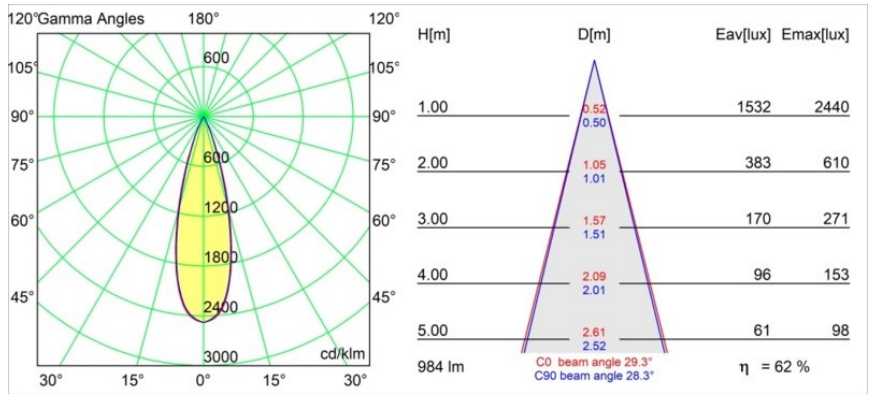

Spezifikationen

Material	11462384
Typ der Lichtquelle	LED
LED Typ	BRIDGELUX V6 HD G7
LED-Technologie	COB-LED
CRI	Min. 90
Farbtemperatur	3000K
Lebensdauer	L80 B10 bei 50.000 Stunden
Leuchtmittel enthalten	Ja
Anzahl Lichtquellen	1
CIE-Fluxcode	100 100 100 100 71
Binning (SDCM)	2
Lichtrichtung	Abwärts
Optik	Streuscheibe
Gemessene Abstrahlwinkel (°)	29,3
Eingangsspannung	48 Vdc
Luminaire power (W)	11,0
Schutzklasse	III
Schutzart	20
Glühdrahtprüfung (°C)	960
Dimmprotokoll	DALI
DALI Standard	DALI-2
Innen/Außen	Innen
Anwendung	Decke
Montage	Pendel
Verstellbarkeit	Not Applicable
Abstand zum beleuchteten Objekt (m)	0,1
Primärfarbe & Primäres Finish	Silber-Bronze, Gebürstet und Eloxier
Bruttogewicht (g)	458,0
Lichtstrom pro Lampe (lm)	612
Effizienz (lm/W)	56
UGR	2
Bemerkung	<ul style="list-style-type: none"> • Dies ist kein vollständiges Produkt. Pista Schiene 48 V-System erforderlich. • Für Installationen ohne Dimmer wird empfohlen, 1-10-V-Leuchten zu verwenden.

TM30 & CRI Diagramm

Lichtverteilung und Lichtverteilungskurve

Diagramm