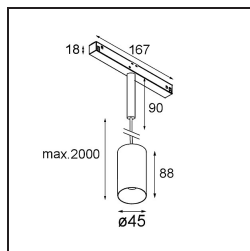

Spezifikationen

Material	11462384
Typ der Lichtquelle	LED
LED Typ	BRIDGELUX V6 HD G7
LED-Technologie	COB-LED
CRI	Min. 90
Farbtemperatur	3000K
Lebensdauer	L80 B10 bei 50.000 Stunden
Leuchtmittel enthalten	Ja
Anzahl Lichtquellen	1
CIE-Fluxcode	100 100 100 100 71
Binning (SDCM)	2
Lichtrichtung	Abwärts
Optik	Streuscheibe
Gemessene Abstrahlwinkel (°)	29,3
Eingangsspannung	48 Vdc
Luminaire power (W)	11,0
Schutzklasse	III
Schutzart	20
Glühdrahtprüfung (°C)	960
Dimmprotokoll	DALI
DALI Standard	DALI-2
Innen/Außen	Innen
Anwendung	Decke
Montage	Pendel
Verstellbarkeit	Not Applicable
Abstand zum beleuchteten Objekt (m)	0,1
Primärfarbe & Primäres Finish	Silber-Bronze, Gebürstet und Eloxier
Bruttogewicht (g)	458,0
Lichtstrom pro Lampe (lm)	612
Effizienz (lm/W)	56
UGR	2
Bemerkung	<ul style="list-style-type: none"> • Dies ist kein vollständiges Produkt. Pista Schiene 48 V-System erforderlich. • Für Installationen ohne Dimmer wird empfohlen, 1-10-V-Leuchten zu verwenden.