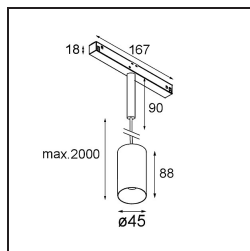

Datum
Klant
Project
Soort

Minute Track 48V Suspended 45 1x LED 3000K Medium DALI Champagne Brushed Anodised

Minudes yogische flexibiliteit zal je al evenzeer verrassen als zijn naakte, cilindervormige ontwerp. Voor een geraffineerde en minimalistische look op de muur, op een hoog of laag plafond. Probeer meer dan één Minute op onze Pista rail of op onze herontworpen Modupoint LED. De lange reeks kleuren en het kleine formaat laten een grote indruk achter.

Specificaties

Materiaal	11462341
Type Lichtbron	LED
LED type	BRIDGELUX V6 HD G7
LED technologie	Led-COB
CRI	Min. 90
Kleurtemperatuur	3000K
Levensduur	L80B10 bij 50.000 Uur
Lamp inbegrepen	Ja
Aantal Lichtbronnen	1
CIE-fluxcode	99 100 100 100 73
Binning (SDCM)	2
Lichtrichting	Omlaag
Optisch	Lens
Gemeten gradenbundel (°)	29,6
Ingangsspanning	48Vdc
Luminaire power (W)	11,0
Elektriciteitsklasse	III
IP-klasse	20
Gloeidraadtest (°C)	960
Protocol Voor Dimmen	DALI
DALI Standard	DALI-2
Binnen/Buiten	Binnen
Toepassing	Plafond
Montage	Gependeld
Verstelbaarheid	Not Applicable
Afstand tot Verlicht Voorwerp (m)	0,1
Primaire Kleur & Primaire Afwerking	Champagne, Geborsteld Geanodiseerd
Brutogewicht (g)	458,0
Lumenoutput per lampunit (lm)	618
Efficiëntie (lm/W)	56
UGR	5
Opmerking	<ul style="list-style-type: none"> • Dit is geen compleet product. Pista Track 48V systeem vereist. • Voor installaties zonder dimmer wordt aanbevolen om 1-10 V armaturen te gebruiken.