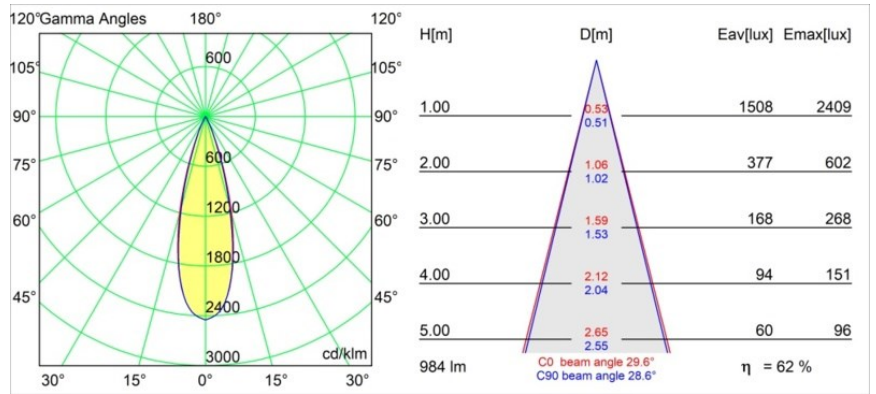

### Specifications

Materiale	11462341
Tipo di Sorgente	LED
Tipologia LED	BRIDGELUX V6 HD G7
Tecnologie LED	COB
CRI	Min. 90
Temperatura di colore della luce	3000K
Vita utile	L80B10 @50.000 ore
Lampadina inclusa	Sì
Numero di fonte luminosa	1
Codice di flusso CIE	99 100 100 100 73
Binning (SDCM)	2
Direzione della luce	Diretta
Ottiche	Lente
Fascio misurato (°)	29,6
Volt in ingresso	48Vdc
Luminaire power (W)	11,0
Classificazione elettrica	III
Grado IP	20
Test filo a caldo (°C)	960
Protocollo di regolazione (Dimmer)	DALI
DALI Standard	DALI-2
Interno/Esterno	Interno
Applicazione	Soffitto
Montaggio	Sospeso
Orientabilità	Not Applicable
Distanza dall'oggetto illuminato (m)	0,1
Colore primario & Finitura primaria	Champagne, Anodizzata Spazzolata
Peso lordo (g)	458,0
Flusso luminoso per lampade (lm)	618
Efficienza (lm/W)	56
Livello abbagliamento	5

Diagrams