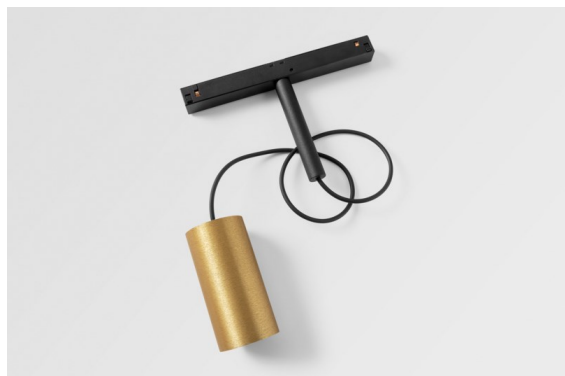

*Minude Track 48V Suspended 45 lx LED 3000K Medium DALI Champagne Brushed Anodised*

La flessibilità yogica di Minude ti sorprenderà quanto il suo design essenziale e cilindrico. Esprimi un'estetica raffinata e minimalista su pareti e soffitti alti o bassi. Prova più di un Minude sul nostro binario Pista o sul nostro Modupoint LED ridisegnato. La sua lunga serie di colori e le sue dimensioni miniaturizzate faranno certamente colpo.

### Specifications

Materiale	11462341
Tipo di Sorgente	LED
Tipologia LED	BRIDGELUX V6 HD G7
Tecnologie LED	COB
CRI	Min. 90
Temperatura di colore della luce	3000K
Vita utile	L80B10 @50.000 ore
Lampadina inclusa	Sì
Numero di fonte luminosa	1
Codice di flusso CIE	99 100 100 100 73
Binning (SDCM)	2
Direzione della luce	Diretta
Ottiche	Lente
Fascio misurato (°)	29,6
Volt in ingresso	48Vdc
Luminaire power (W)	11,0
Classificazione elettrica	III
Grado IP	20
Test filo a caldo (°C)	960
Protocollo di regolazione (Dimmer)	DALI
DALI Standard	DALI-2
Interno/Esterno	Interno
Applicazione	Soffitto
Montaggio	Sospeso
Orientabilità	Not Applicable
Distanza dall'oggetto illuminato (m)	0,1
Colore primario & Finitura primaria	Champagne, Anodizzata Spazzolata
Peso lordo (g)	458,0
Flusso luminoso per lampade (lm)	618
Efficienza (lm/W)	56
Livello abbagliamento	5