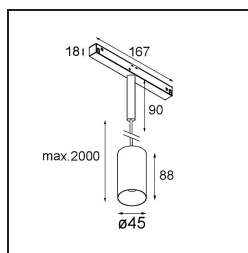

### Caractéristiques

Matériaux	11462341
Type de Source Lumineuse	LED
Type de LED	BRIDGELUX V6 HD G7
Technologie LED	LED COB
CRI	Min. 90
Température de Couleur	3000K
Durée de Vie	L80B10 à 50 000 heures
Ampoule incluse	Oui
Nombre de Sources Lumineuses	1
Code de flux CIE	99 100 100 100 73
Groupe ment (SDCM)	2
Direction de la Lumière	Bas
Optique	Lentille
Faisceau mesuré (°)	29,6
Tension d'Entrée	48 V CC
Luminaire power (W)	11,0
Classe Électrique	III
Indice de protection IP	20
Essai au fil incandescent (°C)	960
Protocole de Variation	DALI
DALI Standard	DALI-2
Intérieur/extérieur	Intérieur
Application	Plafond
Montage	Suspendu
Ajustabilité	Not Applicable
Distance avec l'Objet Éclairé (m)	0,1
Couleur Principale & Finition Principale	Champagne, Anodisé Brossé
Poids brut (g)	458,0
Flux lumineux par lampe (lm)	618
Efficacité (lm/W)	56
UGR	5