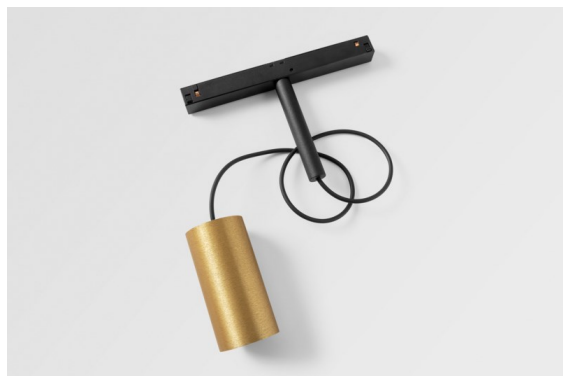

Minude Track 48V Suspended 45 lx LED 3000K Medium DALI Champagne Brushed Anodised

La flexibilidad yóguica de Minude le sorprenderá tanto como su diseño cilíndrico desnudo. Expresa apariencia y sensación elegantes y minimalistas en paredes y en techos altos o bajos. Use más de un foco Minude en nuestra vía Pista Track o en nuestro Modupoint LED rediseñado. Su larga tira de colores y tamaño en miniatura causarán gran impresión.

Specifications

Material	11462341
Tipo de fuente de luz	LED
Tipo de LED	BRIDGELUX V6 HD G7
Tecnología LED	COB LED
CRI	Min. 90
Temperatura del color	3000K
Vida Útil	L80B10 @50.000 horas
Lámpara Incluida	Sí
Número de fuentes de luz	1
Código de flujo CIE	99 100 100 100 73
Binning (SDCM)	2
Dirección de la luz	Directo
Óptica	Lente
Ángulo de Apertura medido (°)	29,6
Voltaje de entrada	48Vcc
Luminaire power (W)	11,0
Clasificación eléctrica	III
Clasificación del IP	20
Clasificación de hilo incandescente (°C)	960
Protocolo de regulación	DALI
DALI Standard	DALI-2
Interio/Exterior	Interior
Aplicación	Techo
Montaje	Suspendido
Ajustabilidad	Not Applicable
Distancia al objeto iluminado (m)	0,1
Color principal & Acabado principal	Champán, Anodizado cepillado
Peso bruto (g)	458,0
Flujo luminoso por lámpara (lm)	618
Eficacia (lm/W)	56
Índice de deslumbramiento	5