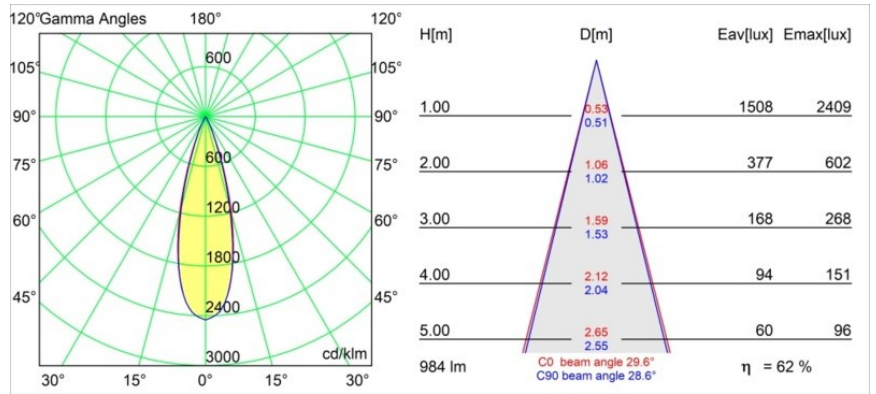

Spezifikationen

Material	11462341
Typ der Lichtquelle	LED
LED Typ	BRIDGELUX V6 HD G7
LED-Technologie	COB-LED
CRI	Min. 90
Farbtemperatur	3000K
Lebensdauer	L80 B10 bei 50.000 Stunden
Leuchtmittel enthalten	Ja
Anzahl Lichtquellen	1
CIE-Fluxcode	99 100 100 100 73
Binning (SDCM)	2
Lichtrichtung	Abwärts
Optik	Streuscheibe
Gemessene Abstrahlwinkel (°)	29,6
Eingangsspannung	48 Vdc
Luminaire power (W)	11,0
Schutzklasse	III
Schutzart	20
Glühdrahtprüfung (°C)	960
Dimmprotokoll	DALI
DALI Standard	DALI-2
Innen/Außen	Innen
Anwendung	Decke
Montage	Pendel
Verstellbarkeit	Not Applicable
Abstand zum beleuchteten Objekt (m)	0,1
Primärfarbe & Primäres Finish	Champagner, Gebürstet und Eloxiert
Bruttogewicht (g)	458,0
Lichtstrom pro Lampe (lm)	618
Effizienz (lm/W)	56
UGR	5
Bemerkung	<ul style="list-style-type: none"> • Dies ist kein vollständiges Produkt. Pista Schiene 48 V-System erforderlich. • Für Installationen ohne Dimmer wird empfohlen, 1-10-V-Leuchten zu verwenden.

TM30 & CRI Diagramm

Lichtverteilung und Lichtverteilungskurve

Diagramm