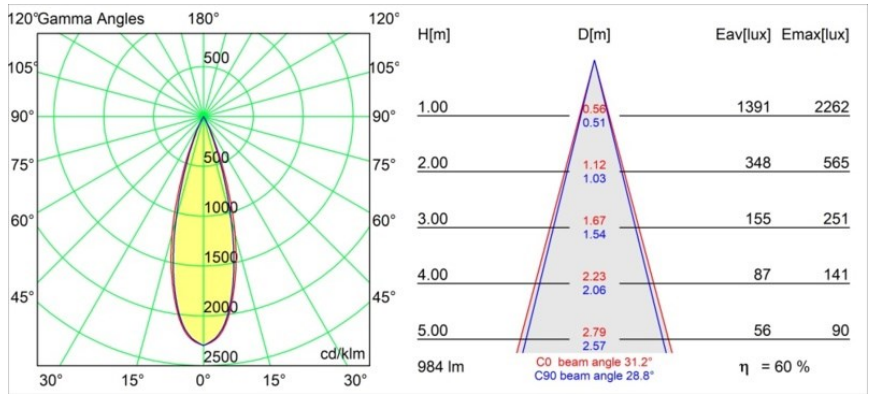

Specificaties

Materiaal	11462381
Type Lichtbron	LED
LED type	BRIDGELUX V6 HD G7
LED technologie	Led-COB
CRI	Min. 90
Kleurtemperatuur	3000K
Levensduur	L80B10 bij 50.000 Uur
Lamp inbegrepen	Ja
Aantal Lichtbronnen	1
CIE-fluxcode	100 100 100 100 70
Binning (SDCM)	2
Lichtrichting	Omlaag
Optisch	Lens
Gemeten gradenbundel (°)	31,2
Ingangsspanning	48Vdc
Luminaire power (W)	11,0
Elektriciteitsklasse	III
IP-klasse	20
Gloeidraadtest (°C)	960
Protocol Voor Dimmen	DALI
DALI Standard	DALI-2
Binnen/Buiten	Binnen
Toepassing	Plafond
Montage	Gependeld
Verstelbaarheid	Not Applicable
Afstand tot Verlicht Voorwerp (m)	0,1
Primaire Kleur & Primaire Afwerking	Zwart, Geborsteld Geanodiseerd
Brutogewicht (g)	458,0
Lumenoutput per lampunit (lm)	698
Efficiëntie (lm/W)	63
UGR	1
Opmerking	<ul style="list-style-type: none"> • Dit is geen compleet product. Pista Track 48V systeem vereist. • Voor installaties zonder dimmer wordt aanbevolen om 1-10 V armaturen te gebruiken.

TM30 & CRI Diagrammen

Lichtspreiding & Stralingsdiagram

Diagrammen