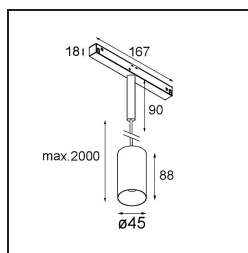

Minude Track 48V Suspended 45 lx LED 3000K Medium DALI Black Brushed Anodised

Minudes yogische flexibiliteit zal je al evenzeer verrassen als zijn naakte, cilindervormige ontwerp. Voor een geraffineerde en minimalistische look op de muur, op een hoog of laag plafond. Probeer meer dan één Minude op onze Pista rail of op onze herontworpen Modupoint LED. De lange reeks kleuren en het kleine formaat laten een grote indruk achter.

Specificaties

Materiaal	11462381
Type Lichtbron	LED
LED type	BRIDGELUX V6 HD G7
LED technologie	Led-COB
CRI	Min. 90
Kleurtemperatuur	3000K
Levensduur	L80B10 bij 50.000 Uur
Lamp inbegrepen	Ja
Aantal Lichtbronnen	1
CIE-fluxcode	100 100 100 100 70
Binning (SDCM)	2
Lichtrichting	Omlaag
Optisch	Lens
Gemeten gradenbundel (°)	31,2
Ingangsspanning	48Vdc
Luminaire power (W)	11,0
Elektriciteitsklasse	III
IP-klasse	20
Gloeidraadtest (°C)	960
Protocol Voor Dimmen	DALI
DALI Standard	DALI-2
Binnen/Buiten	Binnen
Toepassing	Plafond
Montage	Gependeld
Verstelbaarheid	Not Applicable
Afstand tot Verlicht Voorwerp (m)	0,1
Primaire Kleur & Primaire Afwerking	Zwart, Geborsteld Geanodiseerd
Brutogewicht (g)	458,0
Lumenoutput per lampunit (lm)	698
Efficiëntie (lm/W)	63
UGR	1
Opmerking	<ul style="list-style-type: none"> • Dit is geen compleet product. Pista Track 48V systeem vereist. • Voor installaties zonder dimmer wordt aanbevolen om 1-10 V armaturen te gebruiken.