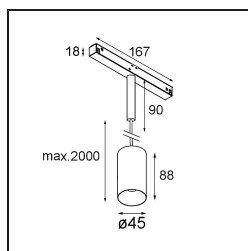

Spezifikationen

Material	11462381
Typ der Lichtquelle	LED
LED Typ	BRIDGELUX V6 HD G7
LED-Technologie	COB-LED
CRI	Min. 90
Farbtemperatur	3000K
Lebensdauer	L80 B10 bei 50.000 Stunden
Leuchtmittel enthalten	Ja
Anzahl Lichtquellen	1
CIE-Fluxcode	100 100 100 100 70
Binning (SDCM)	2
Lichtrichtung	Abwärts
Optik	Streuscheibe
Gemessene Abstrahlwinkel (°)	31,2
Eingangsspannung	48 Vdc
Luminaire power (W)	11,0
Schutzklasse	III
Schutzart	20
Glühdrahtprüfung (°C)	960
Dimmprotokoll	DALI
DALI Standard	DALI-2
Innen/Außen	Innen
Anwendung	Decke
Montage	Pendel
Verstellbarkeit	Not Applicable
Abstand zum beleuchteten Objekt (m)	0,1
Primärfarbe & Primäres Finish	Schwarz, Gebürstet und Eloxiert
Bruttogewicht (g)	458,0
Lichtstrom pro Lampe (lm)	698
Effizienz (lm/W)	63
UGR	1
Bemerkung	<ul style="list-style-type: none"> • Dies ist kein vollständiges Produkt. Pista Schiene 48 V-System erforderlich. • Für Installationen ohne Dimmer wird empfohlen, 1-10-V-Leuchten zu verwenden.