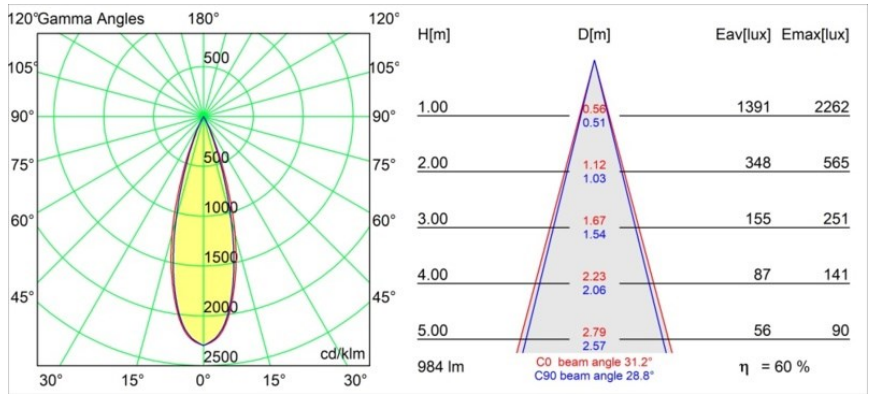

Spezifikationen

Material	11462381
Typ der Lichtquelle	LED
LED Typ	BRIDGELUX V6 HD G7
LED-Technologie	COB-LED
CRI	Min. 90
Farbtemperatur	3000K
Lebensdauer	L80 B10 bei 50.000 Stunden
Leuchtmittel enthalten	Ja
Anzahl Lichtquellen	1
CIE-Fluxcode	100 100 100 100 70
Binning (SDCM)	2
Lichtrichtung	Abwärts
Optik	Streuscheibe
Gemessene Abstrahlwinkel (°)	31,2
Eingangsspannung	48 Vdc
Luminaire power (W)	11,0
Schutzklasse	III
Schutzart	20
Glühdrahtprüfung (°C)	960
Dimmprotokoll	DALI
DALI Standard	DALI-2
Innen/Außen	Innen
Anwendung	Decke
Montage	Pendel
Verstellbarkeit	Not Applicable
Abstand zum beleuchteten Objekt (m)	0,1
Primärfarbe & Primäres Finish	Schwarz, Gebürstet und Eloxiert
Bruttogewicht (g)	458,0
Lichtstrom pro Lampe (lm)	698
Effizienz (lm/W)	63
UGR	1
Bemerkung	<ul style="list-style-type: none"> • Dies ist kein vollständiges Produkt. Pista Schiene 48 V-System erforderlich. • Für Installationen ohne Dimmer wird empfohlen, 1-10-V-Leuchten zu verwenden.

TM30 & CRI Diagramm

Lichtverteilung und Lichtverteilungskurve

Diagramm