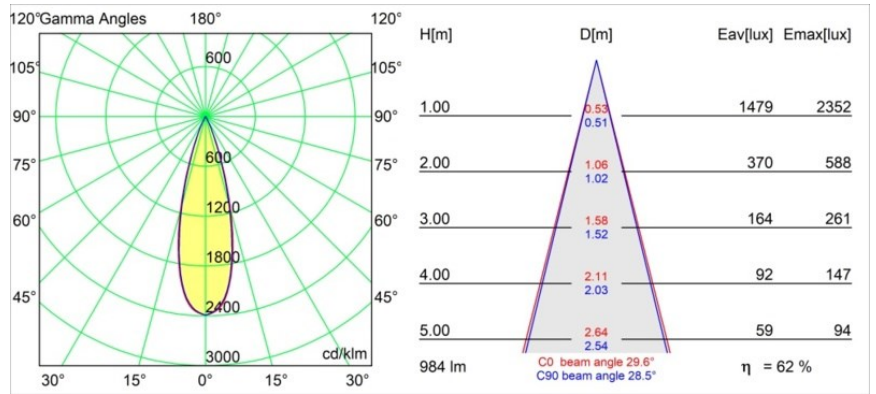

Lichtspreiding & Stralingsdiagram