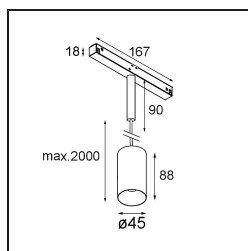

Minude Track 48V Suspended 45 1x LED 3000K Medium DALI White Structure

Minudes yogische flexibiliteit zal je al evenzeer verrassen als zijn naakte, cilindervormige ontwerp. Voor een geraffineerde en minimalistische look op de muur, op een hoog of laag plafond. Probeer meer dan één Minude op onze Pista rail of op onze herontworpen Modupoint LED. De lange reeks kleuren en het kleine formaat laten een grote indruk achter.

Specificaties

Materiaal	11462309
Type Lichtbron	LED
LED type	BRIDGELUX V6 HD G7
LED technologie	Led-COB
CRI	Min. 90
Kleurtemperatuur	3000K
Levensduur	L80B10 bij 50.000 Uur
Lamp inbegrepen	Ja
Aantal Lichtbronnen	1
CIE-fluxcode	98 99 100 100 72
Binning (SDCM)	2
Lichtrichting	Omlaag
Optisch	Lens
Gemeten gradenbundel (°)	29,6
Ingangsspanning	48Vdc
Luminaire power (W)	11,0
Elektriciteitsklasse	III
IP-klasse	20
Gloeidraadtest (°C)	960
Protocol Voor Dimmen	DALI
DALI Standard	DALI-2
Binnen/Buiten	Binnen
Toepassing	Plafond
Montage	Gependeld
Verstelbaarheid	Not Applicable
Afstand tot Verlicht Voorwerp (m)	0,1
Primaire Kleur & Primaire Afwerking	Wit, Structuur
Brutogewicht (g)	458,0
Lumenoutput per lampunit (lm)	610
Efficiëntie (lm/W)	55
UGR	13
Opmerking	<ul style="list-style-type: none"> • Dit is geen compleet product. Pista Track 48V systeem vereist. • Voor installaties zonder dimmer wordt aanbevolen om 1-10 V armaturen te gebruiken.