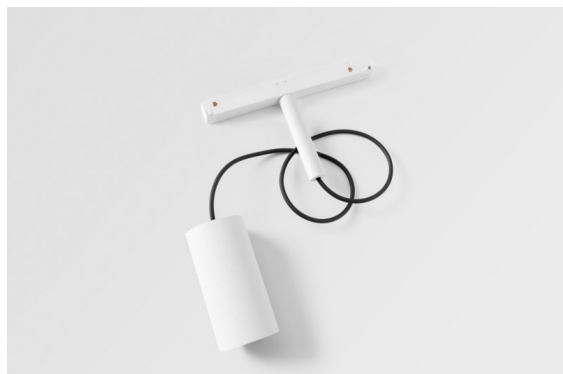

Minude Track 48V Suspended 45 1x LED 3000K Medium DALI White Structure

Minudes yogische flexibiliteit zal je al evenzeer verrassen als zijn naakte, cilindervormige ontwerp. Voor een geraffineerde en minimalistische look op de muur, op een hoog of laag plafond. Probeer meer dan één Minude op onze Pista rail of op onze herontworpen Modupoint LED. De lange reeks kleuren en het kleine formaat laten een grote indruk achter.

Specificaties

Materiaal	11462309
Type Lichtbron	LED
LED type	BRIDGELUX V6 HD G7
LED technologie	Led-COB
CRI	Min. 90
Kleurtemperatuur	3000K
Levensduur	L80B10 bij 50.000 Uur
Lamp inbegrepen	Ja
Aantal Lichtbronnen	1
CIE-fluxcode	98 99 100 100 72
Binning (SDCM)	2
Lichtrichting	Omlaag
Optisch	Lens
Gemeten gradenbundel (°)	29,6
Ingangsspanning	48Vdc
Luminaire power (W)	11,0
Elektriciteitsklasse	III
IP-klasse	20
Gloeidraadtest (°C)	960
Protocol Voor Dimmen	DALI
DALI Standard	DALI-2
Binnen/Buiten	Binnen
Toepassing	Plafond
Montage	Gependeld
Verstelbaarheid	Not Applicable
Afstand tot Verlicht Voorwerp (m)	0,1
Primaire Kleur & Primaire Afwerking	Wit, Structuur
Brutogewicht (g)	458,0
Lumenoutput per lampunit (lm)	610
Efficiëntie (lm/W)	55
UGR	13
Opmerking	<ul style="list-style-type: none"> • Dit is geen compleet product. Pista Track 48V systeem vereist. • Voor installaties zonder dimmer wordt aanbevolen om 1-10 V armaturen te gebruiken.