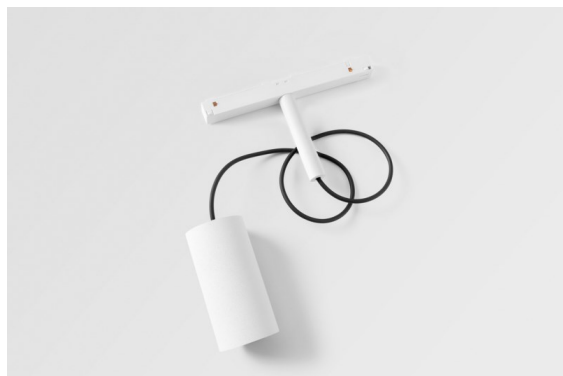

Date
Customer
Project
Type

*Minude Track 48V Suspended 45 1x LED 3000K Medium DALI White Structure*

La flessibilità yogica di Minude ti sorprenderà quanto il suo design essenziale e cilindrico. Esprimi un'estetica raffinata e minimalista su pareti e soffitti alti o bassi. Prova più di un Minude sul nostro binario Pista o sul nostro Modupoint LED ridisegnato. La sua lunga serie di colori e le sue dimensioni miniaturizzate faranno certamente colpo.

### Specifications

Materiale	11462309
Tipo di Sorgente	LED
Tipologia LED	BRIDGELUX V6 HD G7
Tecnologie LED	COB
CRI	Min. 90
Temperatura di colore della luce	3000K
Vita utile	L80B10 @50.000 ore
Lampadina inclusa	Sì
Numero di fonte luminosa	1
Codice di flusso CIE	98 99 100 100 72
Binning (SDCM)	2
Direzione della luce	Diretta
Ottiche	Lente
Fascio misurato (°)	29,6
Volt in ingresso	48Vdc
Luminaire power (W)	11,0
Classificazione elettrica	III
Grado IP	20
Test filo a caldo (°C)	960
Protocollo di regolazione (Dimmer)	DALI
DALI Standard	DALI-2
Interno/Esterno	Interno
Applicazione	Soffitto
Montaggio	Sospeso
Orientabilità	Not Applicable
Distanza dall'oggetto illuminato (m)	0,1
Colore primario & Finitura primaria	Bianco, Strutturata
Peso lordo (g)	458,0
Flusso luminoso per lampade (lm)	610
Efficienza (lm/W)	55
Livello abbagliamento	13