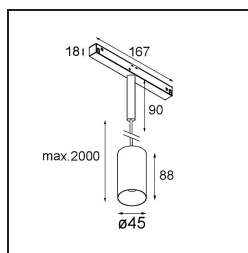

### Specifications

Materiale	11462309
Tipo di Sorgente	LED
Tipologia LED	BRIDGELUX V6 HD G7
Tecnologie LED	COB
CRI	Min. 90
Temperatura di colore della luce	3000K
Vita utile	L80B10 @50.000 ore
Lampadina inclusa	Sì
Numero di fonte luminosa	1
Codice di flusso CIE	98 99 100 100 72
Binning (SDCM)	2
Direzione della luce	Diretta
Ottiche	Lente
Fascio misurato (°)	29,6
Volt in ingresso	48Vdc
Luminaire power (W)	11,0
Classificazione elettrica	III
Grado IP	20
Test filo a caldo (°C)	960
Protocollo di regolazione (Dimmer)	DALI
DALI Standard	DALI-2
Interno/Esterno	Interno
Applicazione	Soffitto
Montaggio	Sospeso
Orientabilità	Not Applicable
Distanza dall'oggetto illuminato (m)	0,1
Colore primario & Finitura primaria	Bianco, Strutturata
Peso lordo (g)	458,0
Flusso luminoso per lampade (lm)	610
Efficienza (lm/W)	55
Livello abbagliamento	13