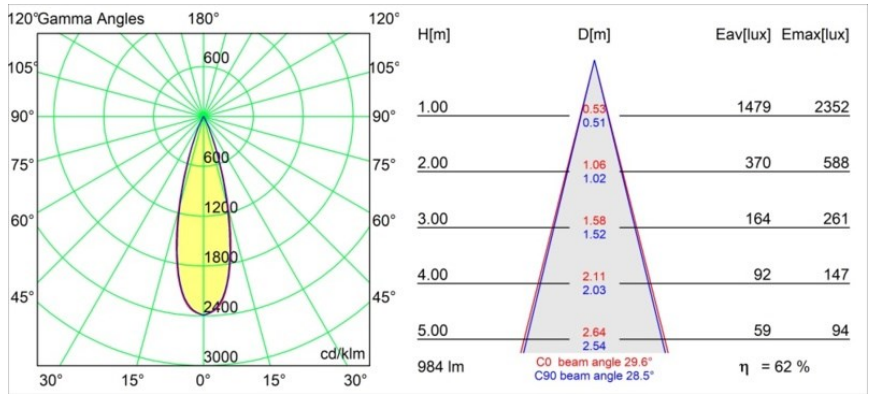

### Specifications

Materiale	11462309
Tipo di Sorgente	LED
Tipologia LED	BRIDGELUX V6 HD G7
Tecnologie LED	COB
CRI	Min. 90
Temperatura di colore della luce	3000K
Vita utile	L80B10 @50.000 ore
Lampadina inclusa	Sì
Numero di fonte luminosa	1
Codice di flusso CIE	98 99 100 100 72
Binning (SDCM)	2
Direzione della luce	Diretta
Ottiche	Lente
Fascio misurato (°)	29,6
Volt in ingresso	48Vdc
Luminaire power (W)	11,0
Classificazione elettrica	III
Grado IP	20
Test filo a caldo (°C)	960
Protocollo di regolazione (Dimmer)	DALI
DALI Standard	DALI-2
Interno/Esterno	Interno
Applicazione	Soffitto
Montaggio	Sospeso
Orientabilità	Not Applicable
Distanza dall'oggetto illuminato (m)	0,1
Colore primario & Finitura primaria	Bianco, Strutturata
Peso lordo (g)	458,0
Flusso luminoso per lampade (lm)	610
Efficienza (lm/W)	55
Livello abbagliamento	13

Diagrams